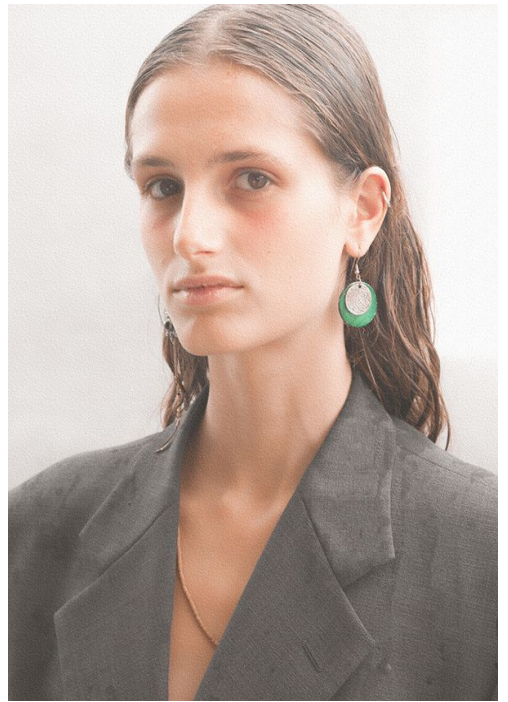

hips: 90 / 35" hair: black

|| M M ||

**SIËN VAN DEN BRANDE**

**height:** 175 / 5'9 **bust:** 78 / 30 A **waist:** 59 / 23"

**hips:** 87 / 34" **hair:** brown **eyes:** brown **shoes:** EU-41 US-8

|| M M ||