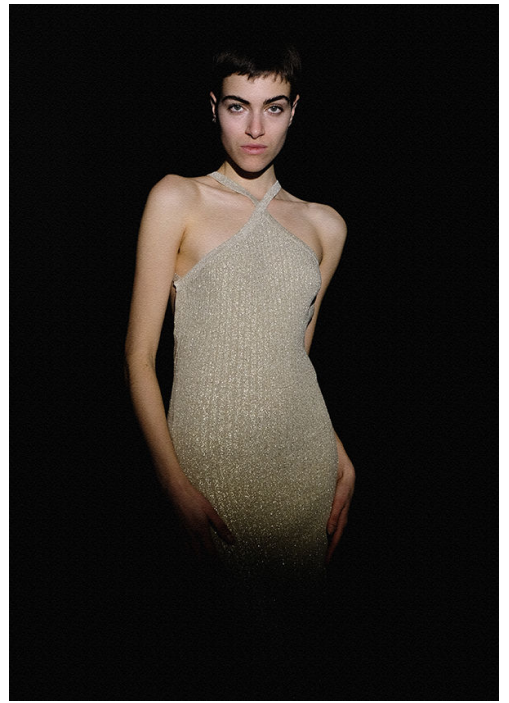

## **ALICE**

**height:** 177 / 5'10 **bust:** 84 / 33 A **waist:** 62 / 24"  
**hips:** 88 / 34" **hair:** brown **eyes:** green **shoes:** EU-40 US-7 **size:** XS/34

|| M M ||

## **BELL**

**height:** 177 / 5'10 **bust:** 71 / 27 A **waist:** 64 / 25"  
**hips:** 94 / 37" **hair:** brown **eyes:** hazel **shoes:** EU-39 US-6 **size:** S/36

|| M M ||

**CILIA-NESS**

**height:** 175 / 5'9 **bust:** 78 / 30 B **waist:** 58 / 22"  
**hips:** 88 / 34" **hair:** black **eyes:** hazel **shoes:** EU-38 US-5

|| M || M ||

**FANTINE**

**height:** 177 / 5'10 **bust:** 97 / 38 D **waist:** 78 / 30"

**hips:** 105 / 41" **hair:** auburn **eyes:** black **shoes:** EU-41 US-8 **size:** L/40

|| M M ||

**FEDERICA GARCIA**