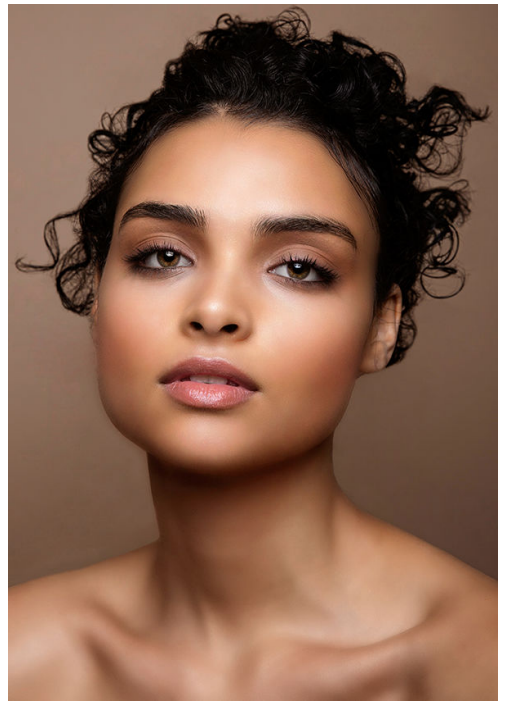

|| M || M ||

**YARA BARBARA**

**height:** 174 / 5'9 **bust:** 81 / 31 B **waist:** 62 / 24"  
**hips:** 96 / 37" **hair:** black **eyes:** green **shoes:** EU-40 US-7

|| M M ||

**ZOE HUMBLET**

height: 174 / 5'9 bust: 78 / 30 waist: 61 / 24"