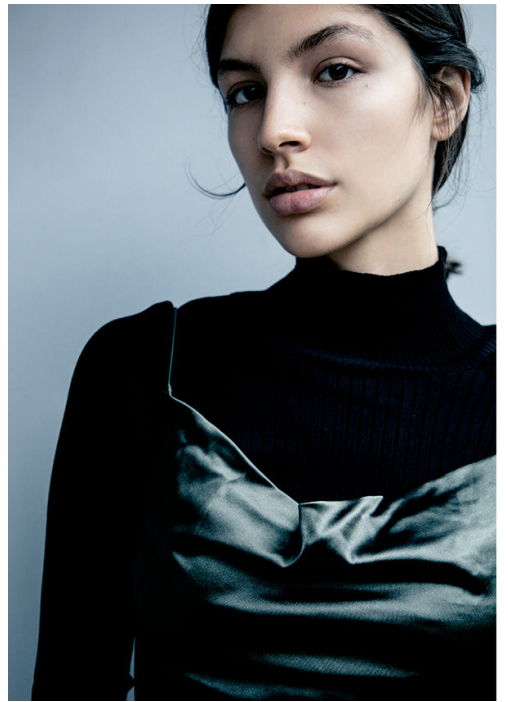

**height:** 179 / 5'10 **bust:** 83 / 32 **waist:** 61 / 24"

**hips:** 90 / 35" **hair:** black **eyes:** hazel **shoes:** EU-41 US-8

|| M M ||