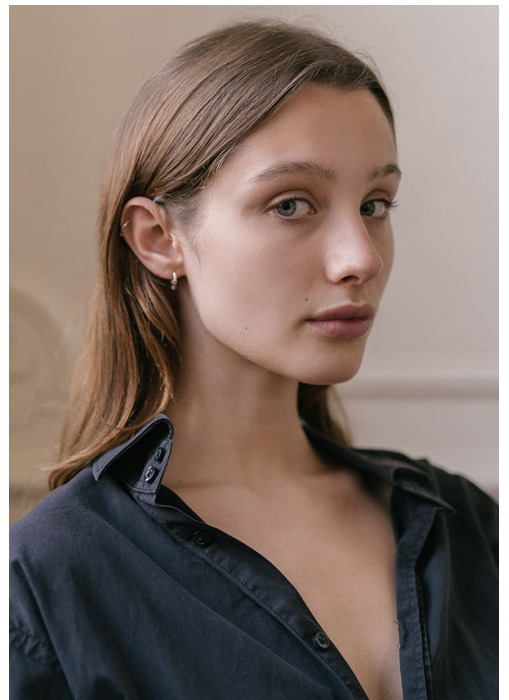

## **MARTY**

**height:** 174 / 5'9 **bust:** 85 / 33 **waist:** 65 / 25"  
**hips:** 83 / 32" **hair:** black **eyes:** brown **shoes:** EU-39 US-6

|| M M ||

**AMBRE LABOURE**

height: 175 / 5'9 bust: 81 / 31 B waist: 59 / 23"  
hips: 90 / 35" hair: brown eyes: blue shoes: EU-39 US-6