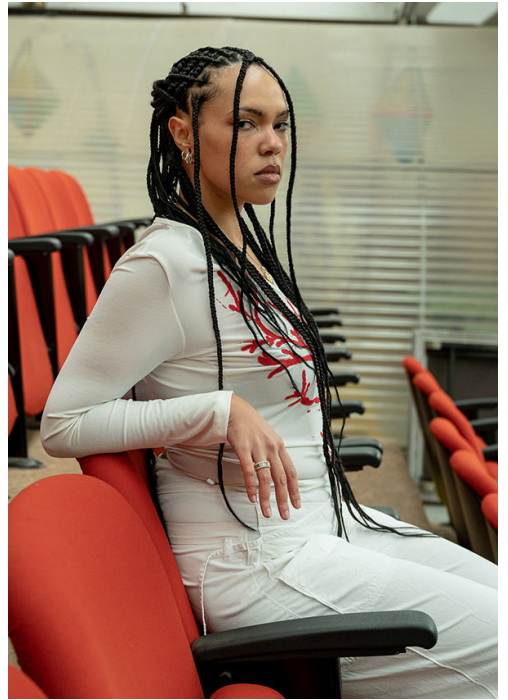

hips: 89 / 35" hair: light-brown eyes: green shoes: EU-40 US-7

**GIVENCHY**

|| M M ||

**SELENE ALEXA**

**height:** 174 / 5'9 **bust:** 91 / 35 **waist:** 73 / 28"

**hips:** 103 / 40" **hair:** black **eyes:** brown **shoes:** EU-41 US-8 **size:** L/40