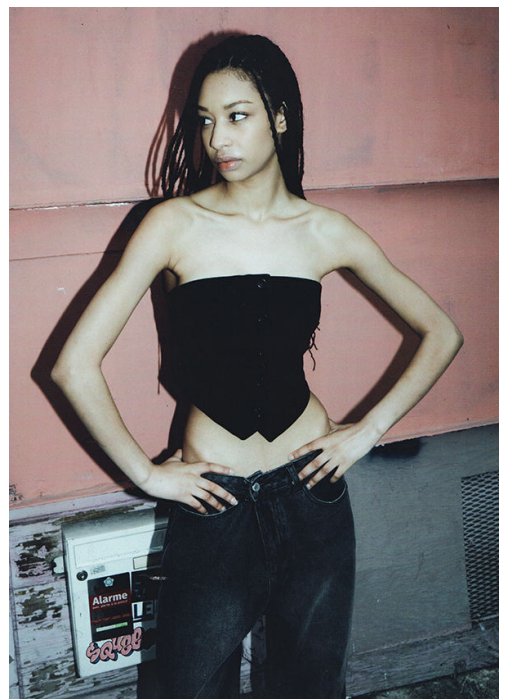

## **ALICE**

**height:** 177 / 5'10 **bust:** 84 / 33 A **waist:** 62 / 24"  
**hips:** 88 / 34" **hair:** brown **eyes:** green **shoes:** EU-40 US-7 **size:** XS/34

|| M M ||

## **BELL**

**height:** 177 / 5'10 **bust:** 71 / 27 A **waist:** 64 / 25"  
**hips:** 94 / 37" **hair:** brown **eyes:** hazel **shoes:** EU-39 US-6 **size:** S/36

|| M M ||

**CILIA-NESS**

**height:** 175 / 5'9 **bust:** 78 / 30 B **waist:** 58 / 22"  
**hips:** 88 / 34" **hair:** black **eyes:** hazel **shoes:** EU-38 US-5

|| M || M ||

**FANTINE**

**height:** 177 / 5'10 **bust:** 97 / 38 D **waist:** 78 / 30"

**hips:** 105 / 41" **hair:** auburn **eyes:** black **shoes:** EU-41 US-8 **size:** L/40

|| M M ||

**FEDERICA GARCIA**