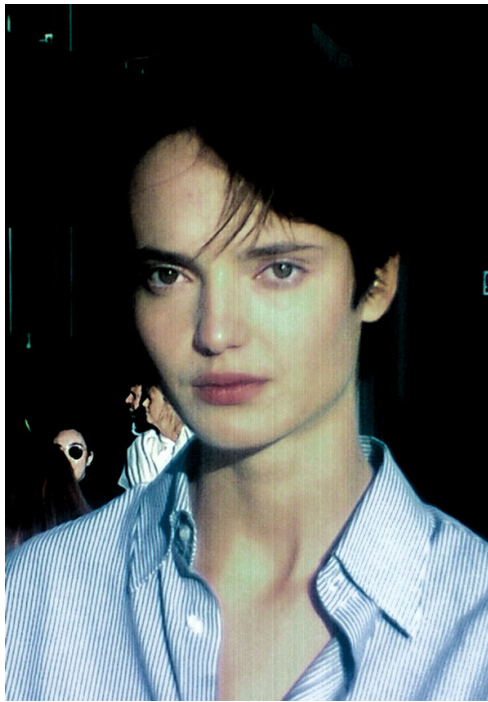

## **ALICE**

**height:** 177 / 5'10 **bust:** 84 / 33 A **waist:** 62 / 24"  
**hips:** 88 / 34" **hair:** brown **eyes:** green **shoes:** EU-40 US-7 **size:** XS/34

|| M M ||

## **BELL**

**height:** 177 / 5'10 **bust:** 71 / 27 A **waist:** 64 / 25"  
**hips:** 94 / 37" **hair:** brown **eyes:** hazel **shoes:** EU-39 US-6 **size:** S/36

|| M M ||

**CILIA-NESS**

**height:** 175 / 5'9 **bust:** 78 / 30 B **waist:** 58 / 22"  
**hips:** 88 / 34" **hair:** black **eyes:** hazel **shoes:** EU-38 US-5