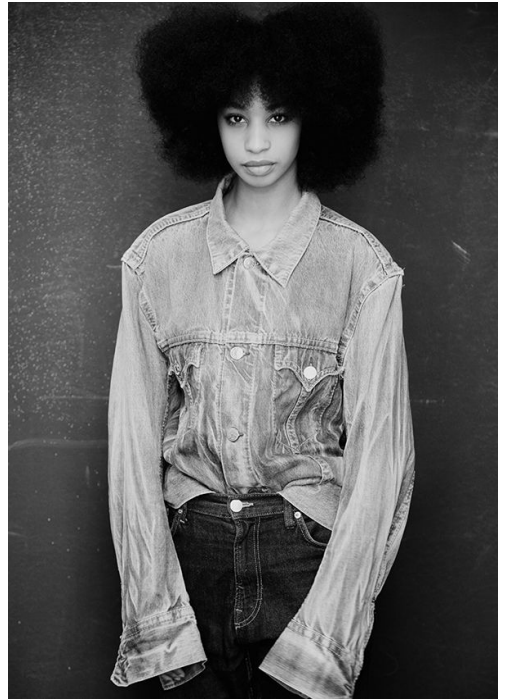

## **ALICE**

**height:** 177 / 5'10 **bust:** 84 / 33 A **waist:** 62 / 24"  
**hips:** 88 / 34" **hair:** brown **eyes:** green **shoes:** EU-40 US-7 **size:** XS/34

|| M M ||

## **BELL**

**height:** 177 / 5'10 **bust:** 71 / 27 A **waist:** 64 / 25"  
**hips:** 94 / 37" **hair:** brown **eyes:** hazel **shoes:** EU-39 US-6 **size:** S/36

|| M M ||

**CILIA-NESS**

**height:** 175 / 5'9 **bust:** 78 / 30 B **waist:** 58 / 22"  
**hips:** 88 / 34" **hair:** black **eyes:** hazel **shoes:** EU-38 US-5

|| M || M ||

**FANTINE**

**height:** 177 / 5'10 **bust:** 97 / 38 D **waist:** 78 / 30"

**hips:** 105 / 41" **hair:** auburn **eyes:** black **shoes:** EU-41 US-8 **size:** L/40

|| M M ||

**FEDERICA GARCIA**