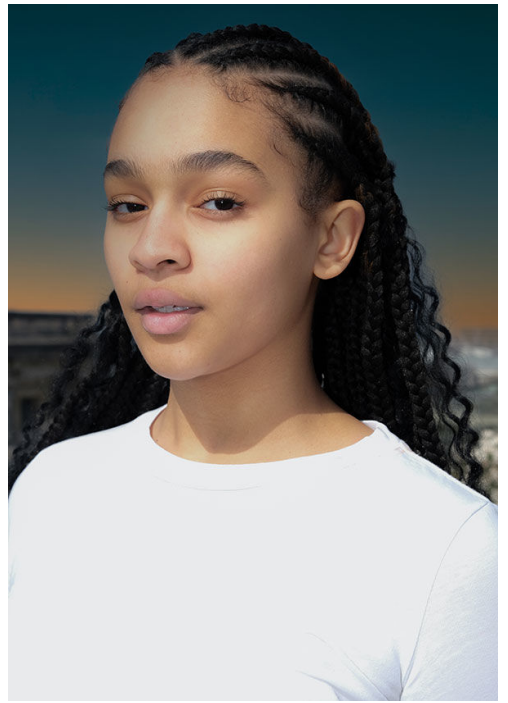

## **BELL**

**height:** 177 / 5'10 **bust:** 71 / 27 A **waist:** 64 / 25"  
**hips:** 94 / 37" **hair:** brown **eyes:** hazel **shoes:** EU-39 US-6 **size:** S/36

|| M M ||

**CILIA-NESS**

**height:** 175 / 5'9 **bust:** 78 / 30 B **waist:** 58 / 22"  
**hips:** 88 / 34" **hair:** black **eyes:** hazel **shoes:** EU-38 US-5

|| M || M ||

**FANTINE**

**height:** 177 / 5'10 **bust:** 97 / 38 D **waist:** 78 / 30"

**hips:** 105 / 41" **hair:** auburn **eyes:** black **shoes:** EU-41 US-8 **size:** L/40

|| M M ||

**FEDERICA GARCIA**