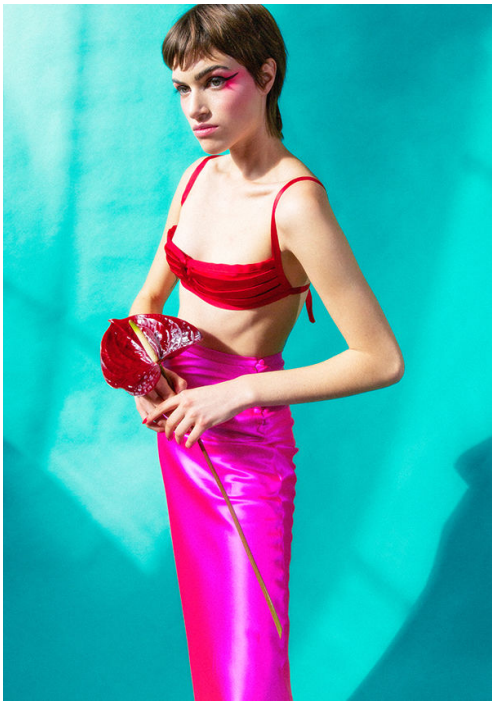

## **ALICE**

**height:** 177 / 5'10 **bust:** 84 / 33 A **waist:** 62 / 24"  
**hips:** 88 / 34" **hair:** brown **eyes:** green **shoes:** EU-40 US-7 **size:** XS/34

|| M M ||

## **BELL**

**height:** 177 / 5'10 **bust:** 71 / 27 A **waist:** 64 / 25"  
**hips:** 94 / 37" **hair:** brown **eyes:** hazel **shoes:** EU-39 US-6 **size:** S/36

|| M M ||

**CILIA-NESS**

**height:** 175 / 5'9 **bust:** 78 / 30 B **waist:** 58 / 22"  
**hips:** 88 / 34" **hair:** black **eyes:** hazel **shoes:** EU-38 US-5

|| M || M ||

**FANTINE**

**height:** 177 / 5'10 **bust:** 97 / 38 D **waist:** 78 / 30"

**hips:** 105 / 41" **hair:** auburn **eyes:** black **shoes:** EU-41 US-8 **size:** L/40

|| M M ||

**FEDERICA GARCIA**