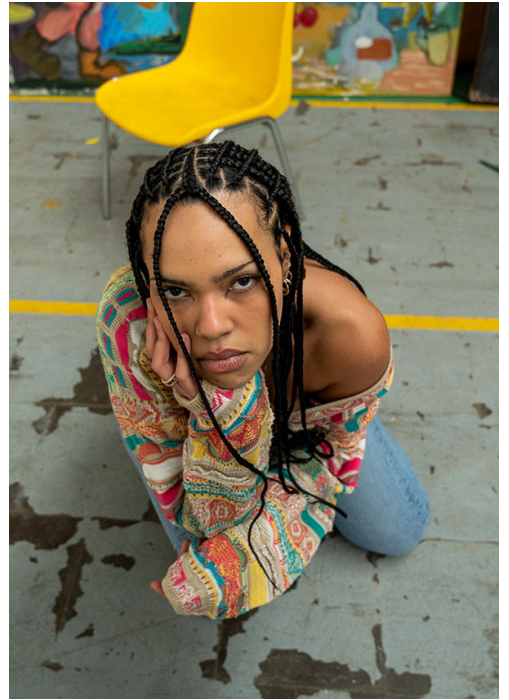

hips: 89 / 35" hair: light-brown eyes: green shoes: EU-40 US-7

**GIVENCHY**

|| M M ||

**SELENE ALEXA**

**height:** 174 / 5'9 **bust:** 91 / 35 **waist:** 73 / 28"

**hips:** 103 / 40" **hair:** black **eyes:** brown **shoes:** EU-41 US-8 **size:** L/40

|| M || M ||

**YARA BARBARA**

**height:** 174 / 5'9 **bust:** 81 / 31 B **waist:** 62 / 24"  
**hips:** 96 / 37" **hair:** black **eyes:** green **shoes:** EU-40 US-7

|| M M ||

**ZOE HUMBLET**

height: 174 / 5'9 bust: 78 / 30 waist: 61 / 24"