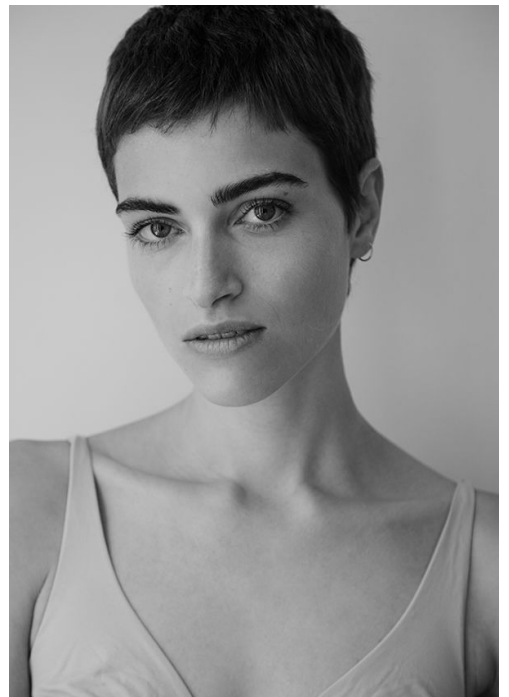

## **ALICE**

**height:** 177 / 5'10 **bust:** 84 / 33 A **waist:** 62 / 24"  
**hips:** 88 / 34" **hair:** brown **eyes:** green **shoes:** EU-40 US-7 **size:** XS/34

|| M M ||

## **BELL**

**height:** 177 / 5'10 **bust:** 71 / 27 A **waist:** 64 / 25"  
**hips:** 94 / 37" **hair:** brown **eyes:** hazel **shoes:** EU-39 US-6 **size:** S/36

|| M M ||

**CILIA-NESS**

**height:** 175 / 5'9 **bust:** 78 / 30 B **waist:** 58 / 22"  
**hips:** 88 / 34" **hair:** black **eyes:** hazel **shoes:** EU-38 US-5

|| M || M ||

**FANTINE**

**height:** 177 / 5'10 **bust:** 97 / 38 D **waist:** 78 / 30"

**hips:** 105 / 41" **hair:** auburn **eyes:** black **shoes:** EU-41 US-8 **size:** L/40

|| M M ||

**FEDERICA GARCIA**