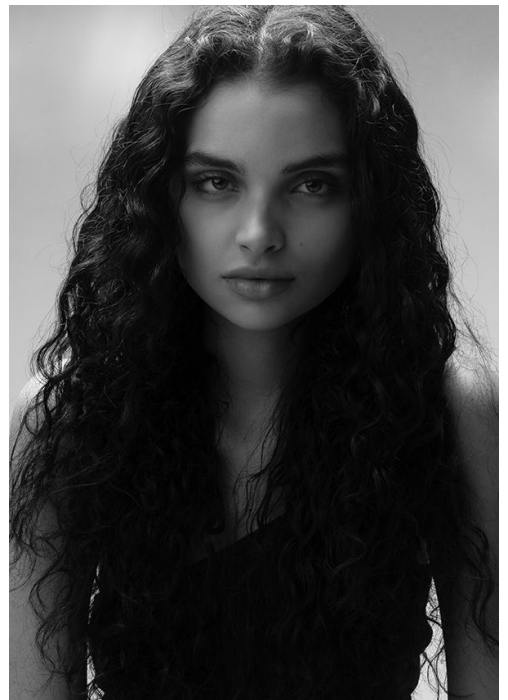

hips: 89 / 35" hair: light-brown eyes: green shoes: EU-40 US-7

**GIVENCHY**

|| M M ||

**SELENE ALEXA**

**height:** 174 / 5'9 **bust:** 91 / 35 **waist:** 73 / 28"

**hips:** 103 / 40" **hair:** black **eyes:** brown **shoes:** EU-41 US-8 **size:** L/40

|| M || M ||

**YARA BARBARA**

**height:** 174 / 5'9 **bust:** 81 / 31 B **waist:** 62 / 24"  
**hips:** 96 / 37" **hair:** black **eyes:** green **shoes:** EU-40 US-7

|| M M ||

**ZOE HUMBLET**

height: 174 / 5'9 bust: 78 / 30 waist: 61 / 24"