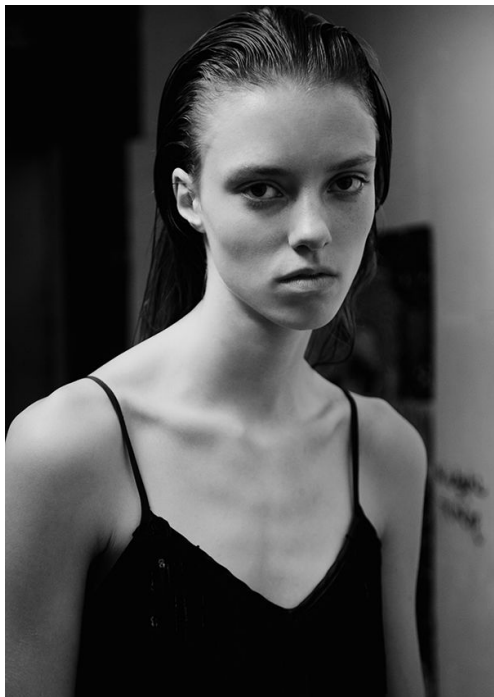

hips: 89 / 35" hair: light-brown eyes: green shoes: EU-40 US-7

**GIVENCHY**

|| M M ||

**SELENE ALEXA**

**height:** 174 / 5'9 **bust:** 91 / 35 **waist:** 73 / 28"

**hips:** 103 / 40" **hair:** black **eyes:** brown **shoes:** EU-41 US-8 **size:** L/40