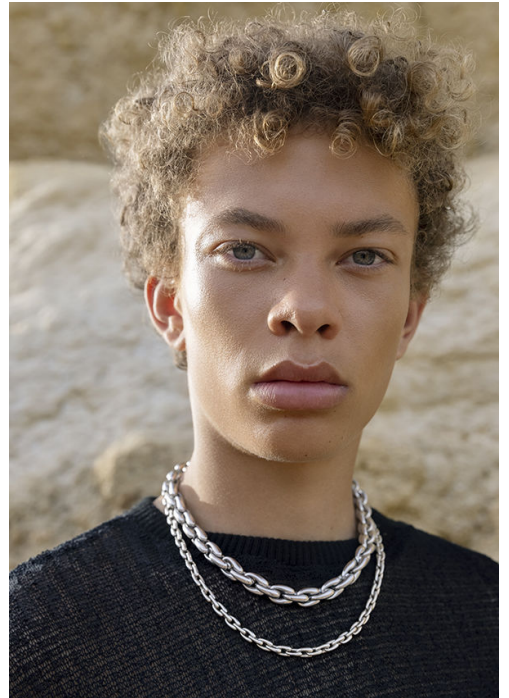

|| M M ||

ANDREW BARABASH

height: 188 / 6'2 bust: 95 / 37 waist: 73 / 28"

hips: 92 / 36" hair: brown eyes: green shoes: EU-44 US-11

|| M M ||

ALEXANDER OLOWU

height: 187 / 6'2 bust: 88 / 34 waist: 72 / 28"

hips: 92 / 36" hair: black eyes: brown shoes: EU-45 US-12

|| M || M ||

AMORE FLOW

height: 191 / 6'3 bust: 94 / 37 waist: 76 / 29"

hips: 95 / 37" hair: light-brown eyes: brown shoes: EU-45 US-12

|| M M ||

DAVID ROUHOF

height: 193 / 6'4 **bust:** 91 / 35 **waist:** 71 / 27"

hips: 95 / 37" **hair:** black **eyes:** brown **shoes:** EU-46 US-14

|| M M ||

JAYDEN ROBERTS

height: 183 / 6'0 **bust:** 86 / 33 **waist:** 70 / 27"

hips: 89 / 35" **hair:** blond **eyes:** blue **shoes:** EU-44 US-11