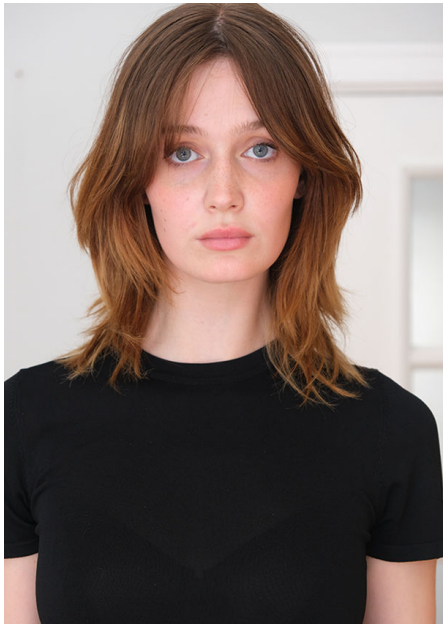

|| M M ||

JULIE VANDENBUSSCHE

height: 180 / 5'11 **bust:** 82 / 32 C **waist:** 60 / 23"

hips: 90 / 35" **hair:** brown **eyes:** blue/grey **shoes:** EU-39 US-6

INTERNATIONAL MODEL MANAGEMENT
36, rue Jourdan | 1060 Bruxelles | Belgium
+32 2 537 26 86 | booking@immb Bruxelles.com | www.immb Bruxelles.com