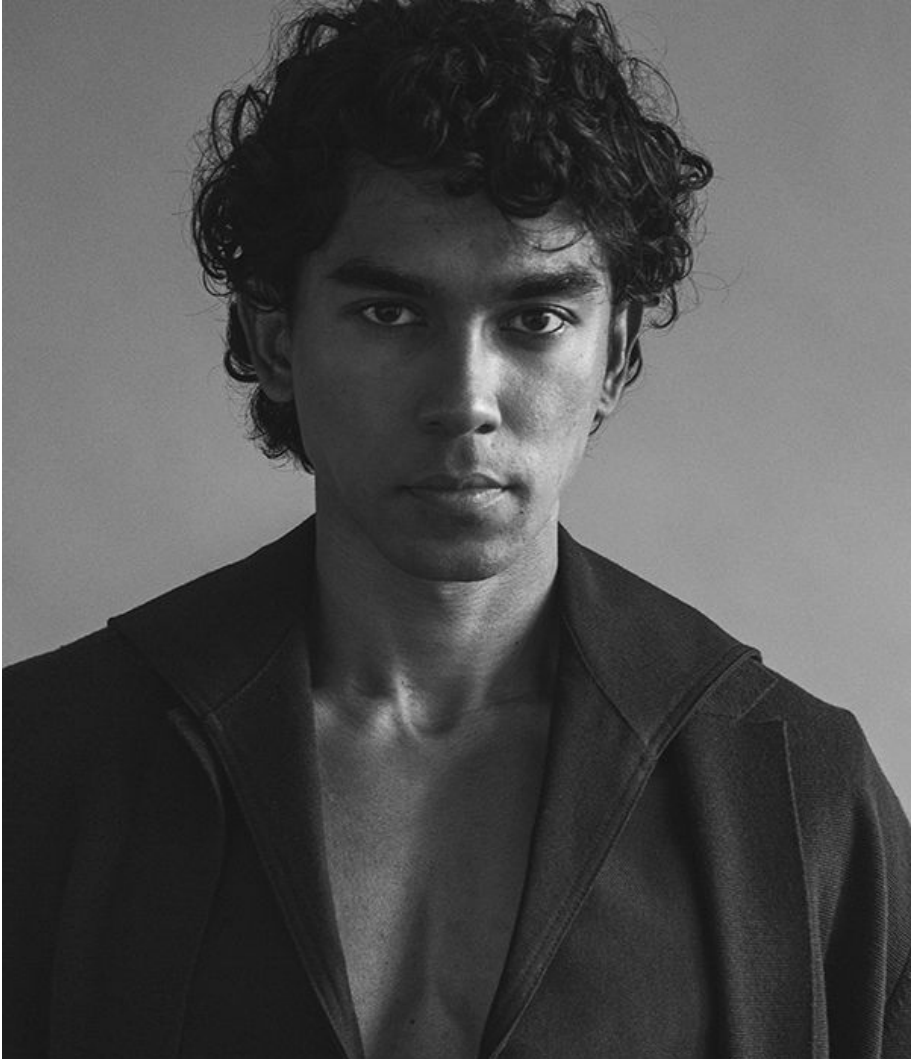

|| M M ||

ZIYAD

height: 184 / 6'0 **bust:** 97 / 38 **waist:** 78 / 30"
hips: 96 / 37" **hair:** brown **eyes:** brown **shoes:** EU-44 US-11

INTERNATIONAL MODEL MANAGEMENT
 36, rue Jourdan | 1060 Bruxelles | Belgium
 +32 2 537 26 86 | booking@immbruxelles.com | www.immbruxelles.com