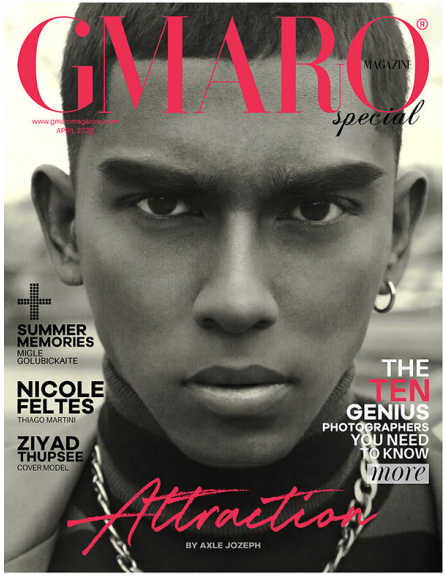

|| M M ||

ZIYAD

height: 184 / 6'0 **bust:** 97 / 38 **waist:** 78 / 30"
hips: 96 / 37" **hair:** brown **eyes:** brown **shoes:** EU-44 US-11

INTERNATIONAL MODEL MANAGEMENT
 36, rue Jourdan | 1060 Bruxelles | Belgium
 +32 2 537 26 86 | booking@immbruxelles.com | www.immbruxelles.com