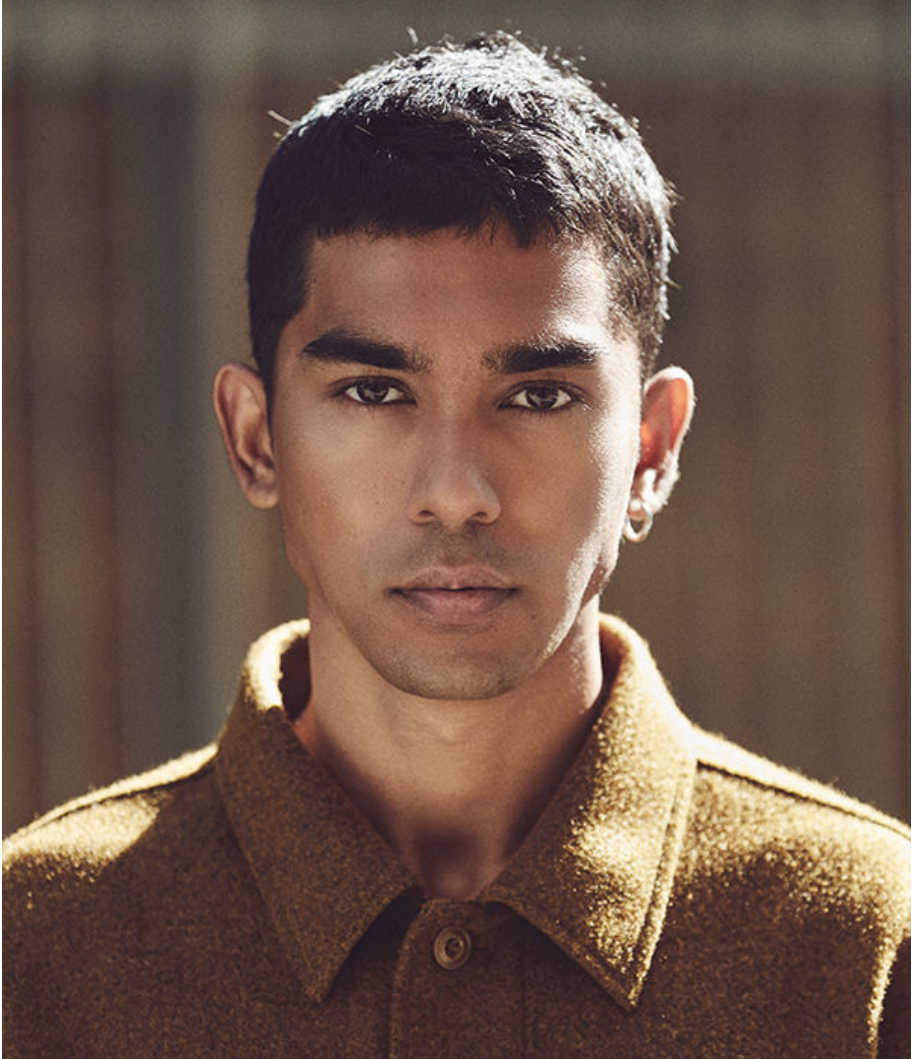

|| M M ||

ZIYAD

height: 184 / 6'0 **bust:** 97 / 38 **waist:** 78 / 30"

hips: 96 / 37" **hair:** brown **eyes:** brown **shoes:** EU-44 US-11

INTERNATIONAL MODEL MANAGEMENT
36, rue Jourdan | 1060 Bruxelles | Belgium
+32 2 537 26 86 | booking@immbruxelles.com | www.immbruxelles.com