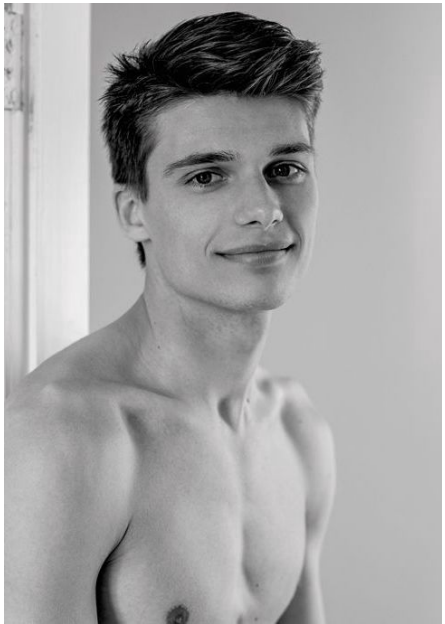

INTERNATIONAL MODEL MANAGEMENT
36, rue Jourdan | 1060 Bruxelles | Belgium
+32 2 537 26 86 | booking@immb Bruxelles.com | www.immb Bruxelles.com