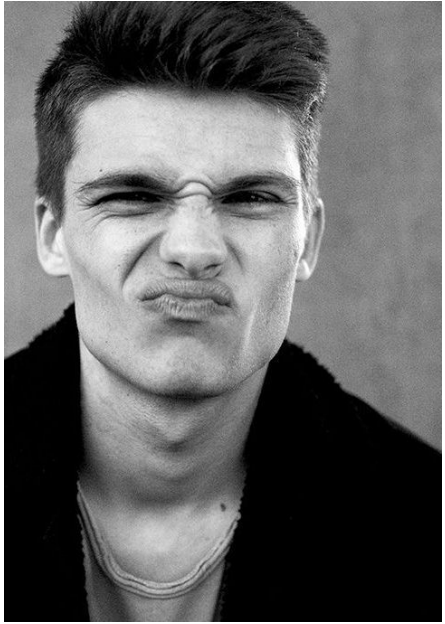

|| M M ||

SAM CORNAND

height: 186 / 6'1 **bust:** 96 / 37 **waist:** 78 / 30"

hips: 96 / 37" **hair:** brown **eyes:** blue **shoes:** EU-44 US-11

INTERNATIONAL MODEL MANAGEMENT
36, rue Jourdan | 1060 Bruxelles | Belgium
+32 2 537 26 86 | booking@immbruxelles.com | www.immbruxelles.com