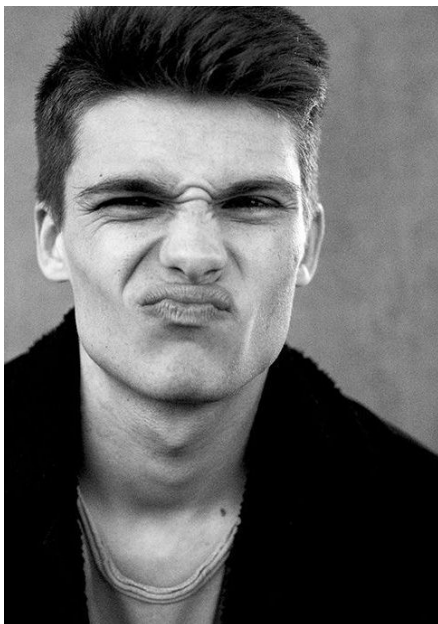

|| M M ||

SAM CORNAND

height: 186 / 6'1 **bust:** 96 / 37 **waist:** 78 / 30"

hips: 96 / 37" **hair:** brown **eyes:** blue **shoes:** EU-44 US-11

INTERNATIONAL MODEL MANAGEMENT
36, rue Jourdan | 1060 Bruxelles | Belgium
+32 2 537 26 86 | booking@immbruxelles.com | www.immbruxelles.com