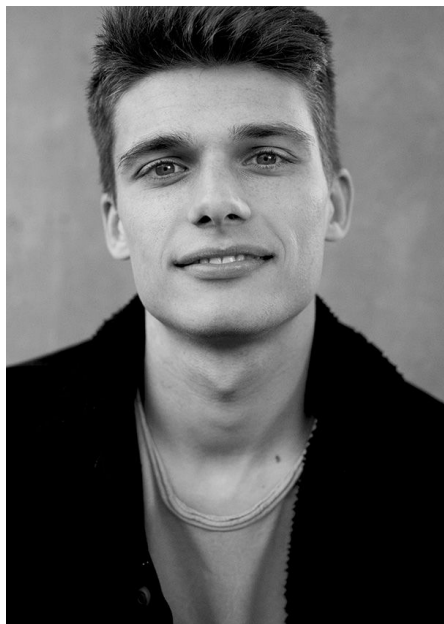

|| M M ||

SAM CORNAND

height: 186 / 6'1 **bust:** 96 / 37 **waist:** 78 / 30"

hips: 96 / 37" **hair:** brown **eyes:** blue **shoes:** EU-44 US-11

INTERNATIONAL MODEL MANAGEMENT
36, rue Jourdan | 1060 Bruxelles | Belgium
+32 2 537 26 86 | booking@immbruxelles.com | www.immbruxelles.com