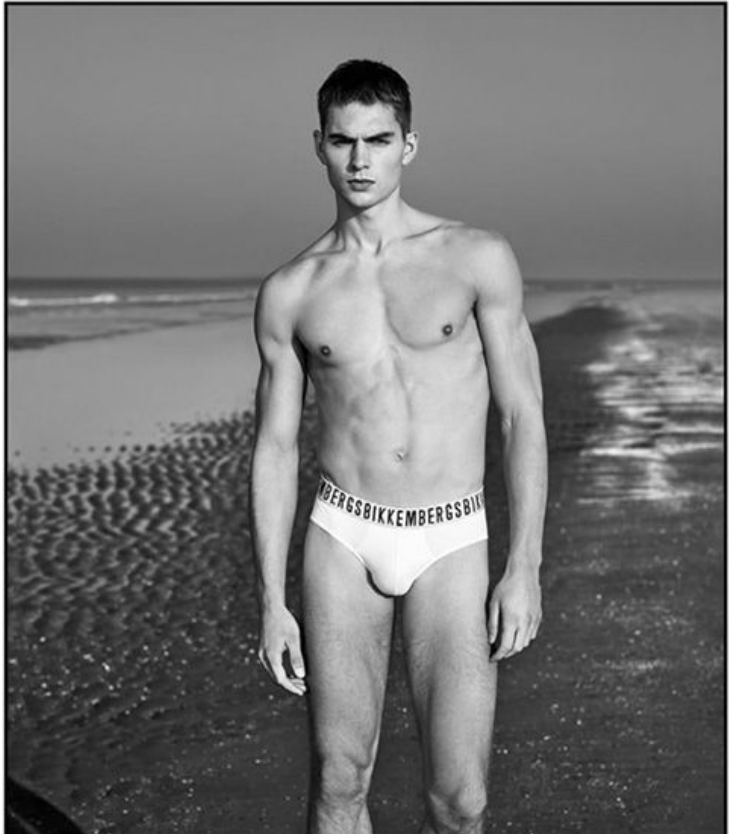

|| M M ||

BIKKEMBERGS

JURRIAN SEPPENWOOLDE

height: 187 / 6'2 **bust:** 99 / 38 **waist:** 81 / 31"

hips: 90 / 35" **hair:** brown **eyes:** brown **shoes:** EU-44 US-11

INTERNATIONAL MODEL MANAGEMENT
36, rue Jourdan | 1060 Bruxelles | Belgium
+32 2 537 26 86 | booking@immbruxelles.com | www.immbruxelles.com