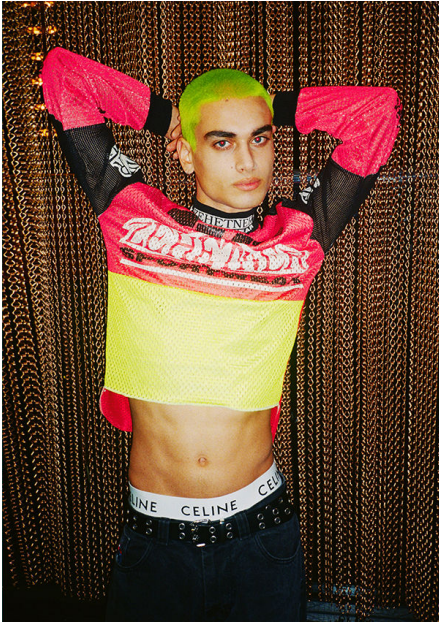

INTERNATIONAL MODEL MANAGEMENT
36, rue Jourdan | 1060 Bruxelles | Belgium
+32 2 537 26 86 | booking@immbruxelles.com | www.immbruxelles.com