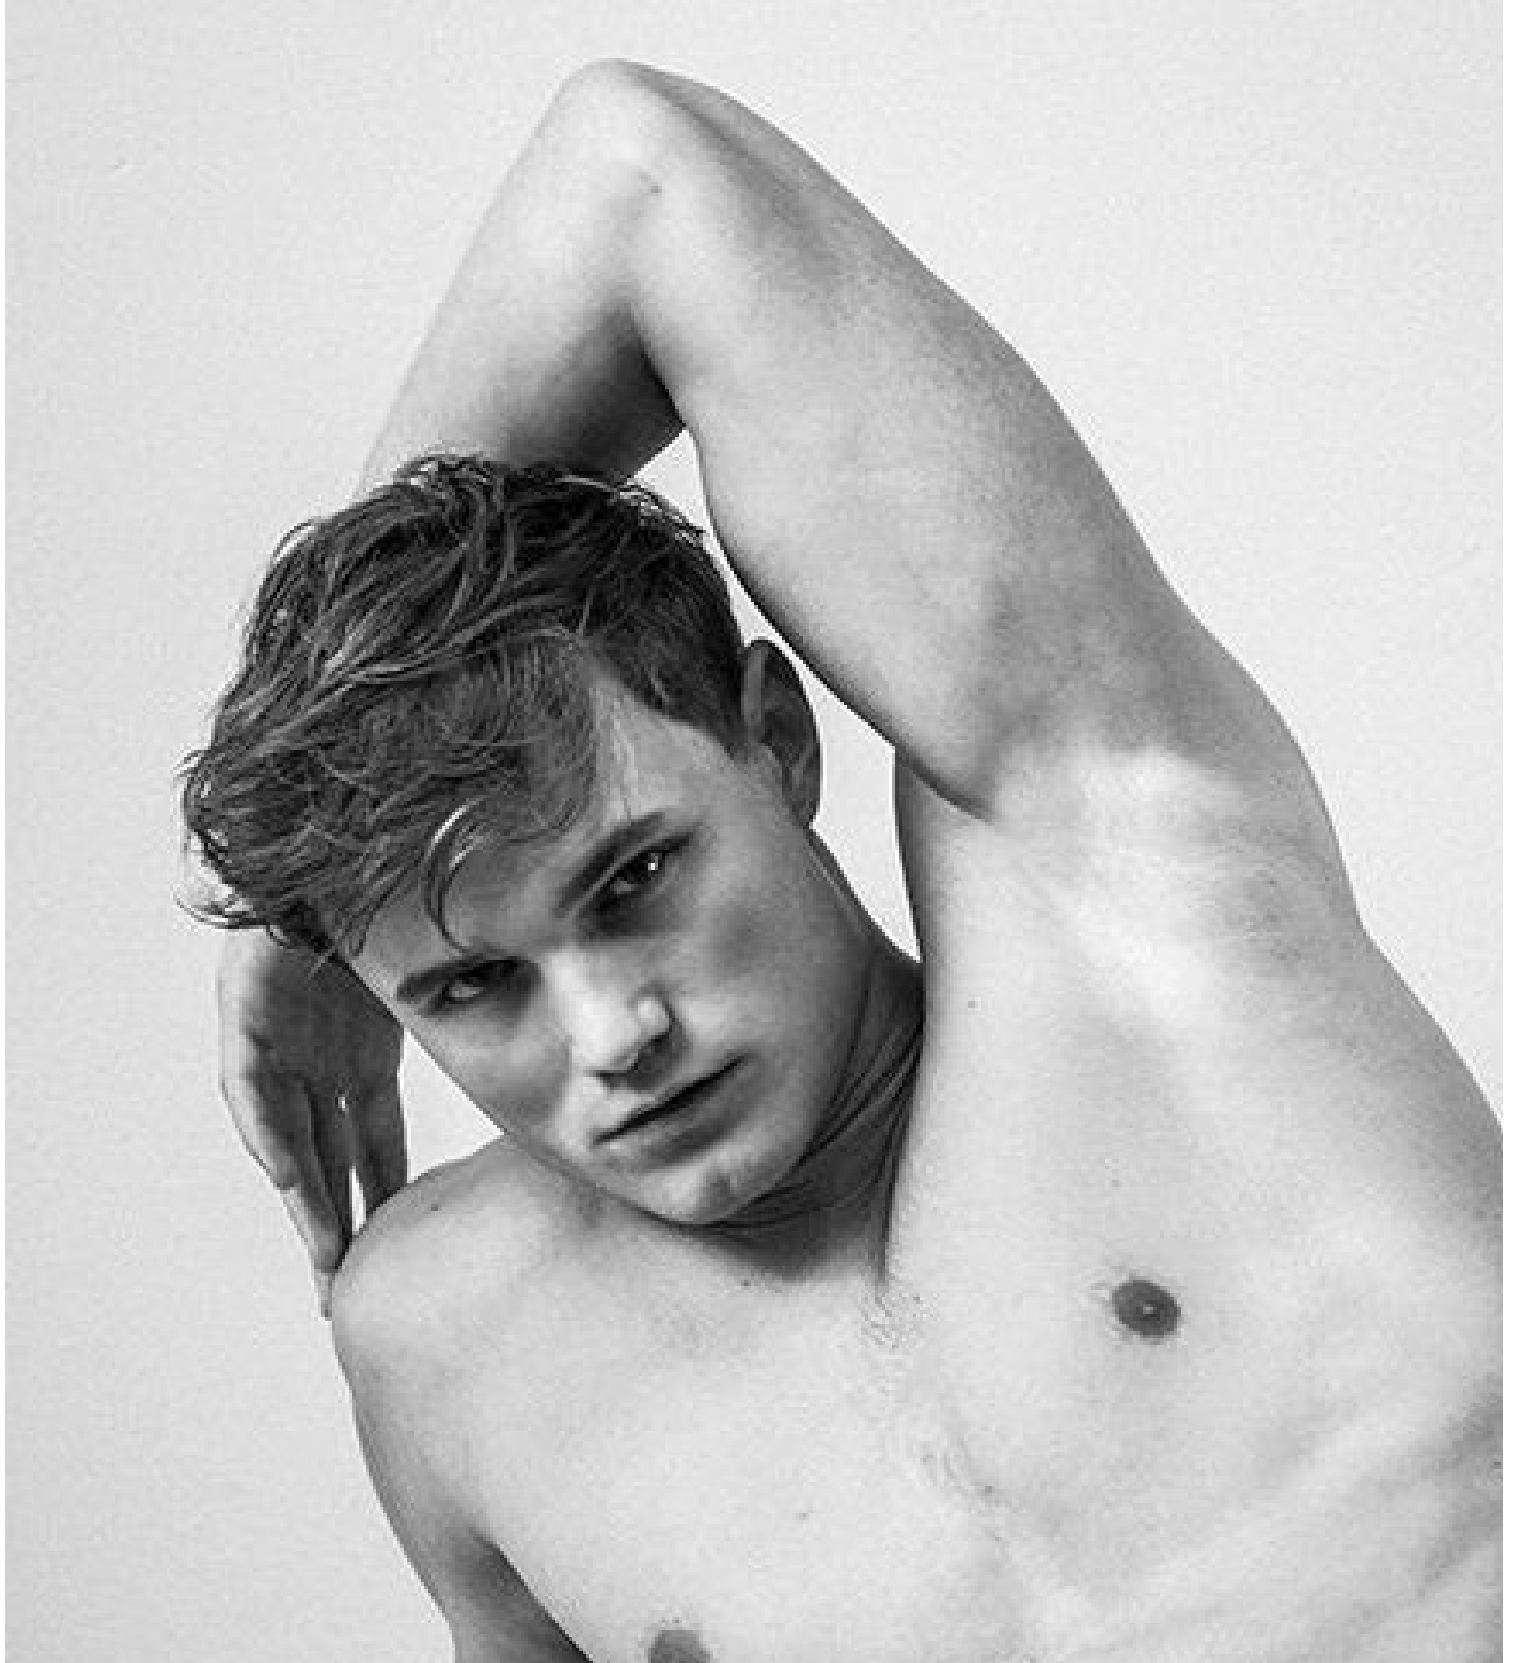

|| M M ||

MAX SCHOEN

height: 188 / 6'2 **bust:** 94 / 37 **waist:** 72 / 28"

hips: 92 / 36" **hair:** blond **eyes:** blue/green **shoes:** EU-44 US-11