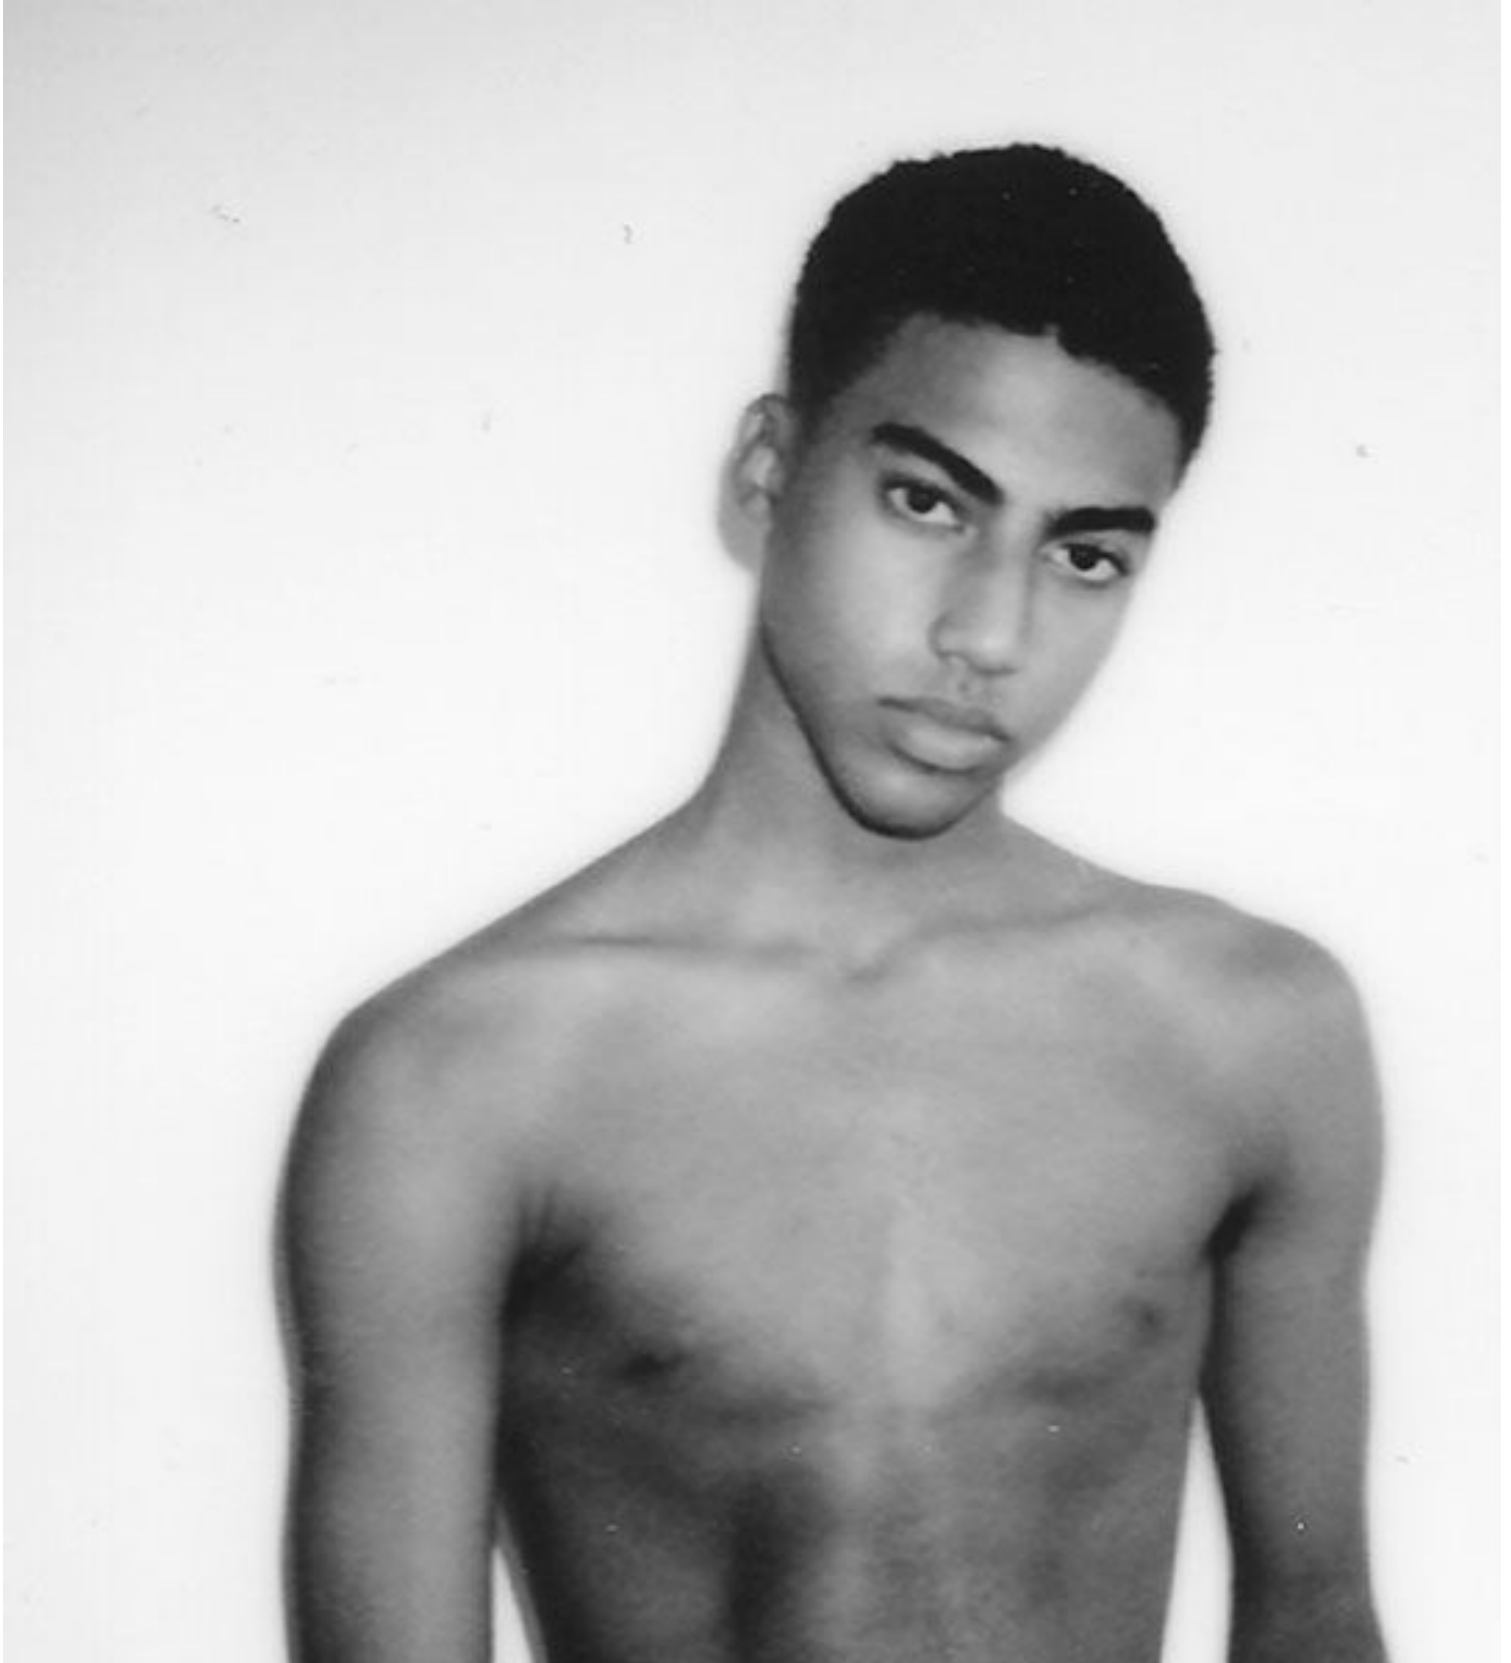

|| M M ||

**ALEXANDER OLOWU**

**height:** 187 / 6'2 **bust:** 98 / 38 **waist:** 77 / 30"

**hips:** 97 / 38" **hair:** black **eyes:** brown **shoes:** EU-45 US-12