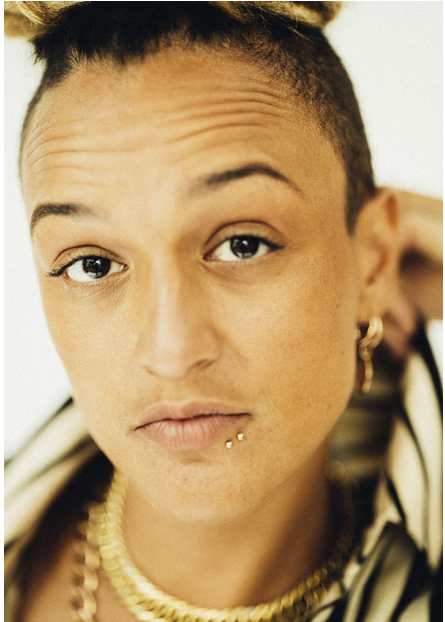

|| M M ||

VANILLE BOUYAGUI

height: 176 / 5'9 **bust:** 85 / 33 A **waist:** 70 / 27"

hips: 96 / 37" **hair:** brown **eyes:** hazel **shoes:** EU-40 US-7

INTERNATIONAL MODEL MANAGEMENT
36, rue Jourdan | 1060 Bruxelles | Belgium
+32 2 537 26 86 | booking@immbruxelles.com | www.immbruxelles.com