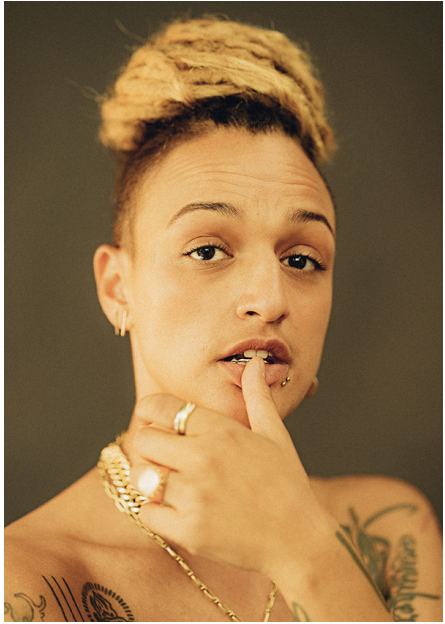

|| M M ||

VANILLE BOUYAGUI

height: 176 / 5'9 **bust:** 85 / 33 A **waist:** 70 / 27"

hips: 96 / 37" **hair:** brown **eyes:** hazel **shoes:** EU-40 US-7

INTERNATIONAL MODEL MANAGEMENT
36, rue Jourdan | 1060 Bruxelles | Belgium
+32 2 537 26 86 | booking@immbruxelles.com | www.immbruxelles.com