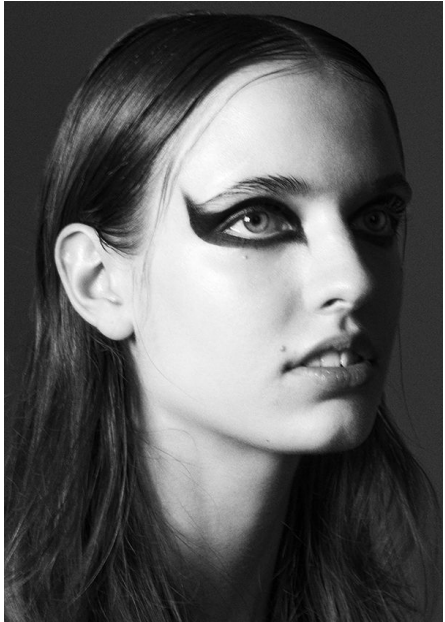

|| M M ||

ESZTER

height: 174 / 5'9 **bust:** 78 / 30 B **waist:** 61 / 24"
hips: 87 / 34" **hair:** chestnut **eyes:** blue/grey **shoes:** EU-40 US-7

INTERNATIONAL MODEL MANAGEMENT
36, rue Jourdan | 1060 Bruxelles | Belgium
+32 2 537 26 86 | booking@immbruxelles.com | www.immbruxelles.com