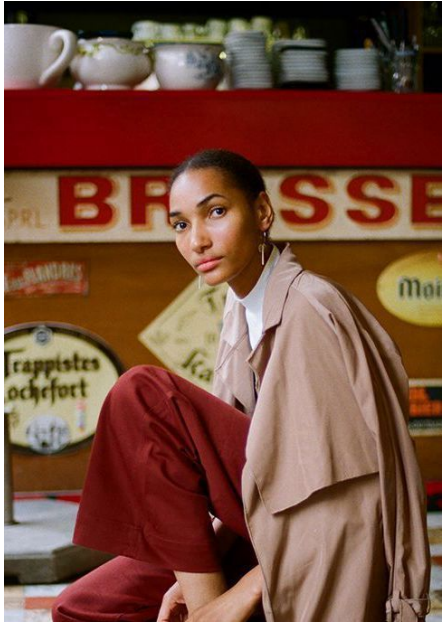

INTERNATIONAL MODEL MANAGEMENT
36, rue Jourdan | 1060 Bruxelles | Belgium
+32 2 537 26 86 | booking@immbruxelles.com | www.immbruxelles.com