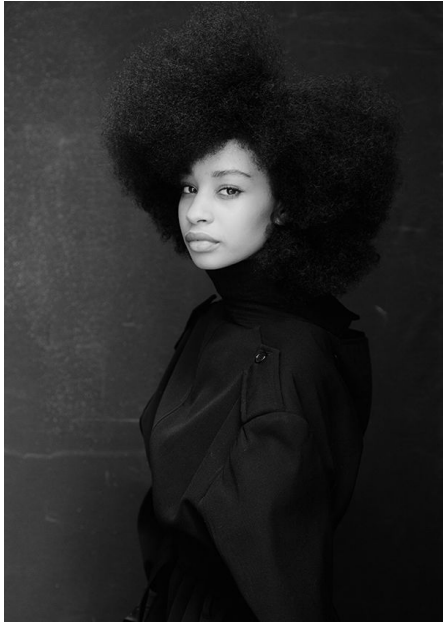

|| M M ||

CILIA MABOUBO

height: 175 / 5'9 **bust:** 78 / 30 B **waist:** 58 / 22"
hips: 88 / 34" **hair:** black **eyes:** hazel **shoes:** EU-38 US-5

INTERNATIONAL MODEL MANAGEMENT
36, rue Jourdan | 1060 Bruxelles | Belgium
+32 2 537 26 86 | booking@immb Bruxelles.com | www.immb Bruxelles.com