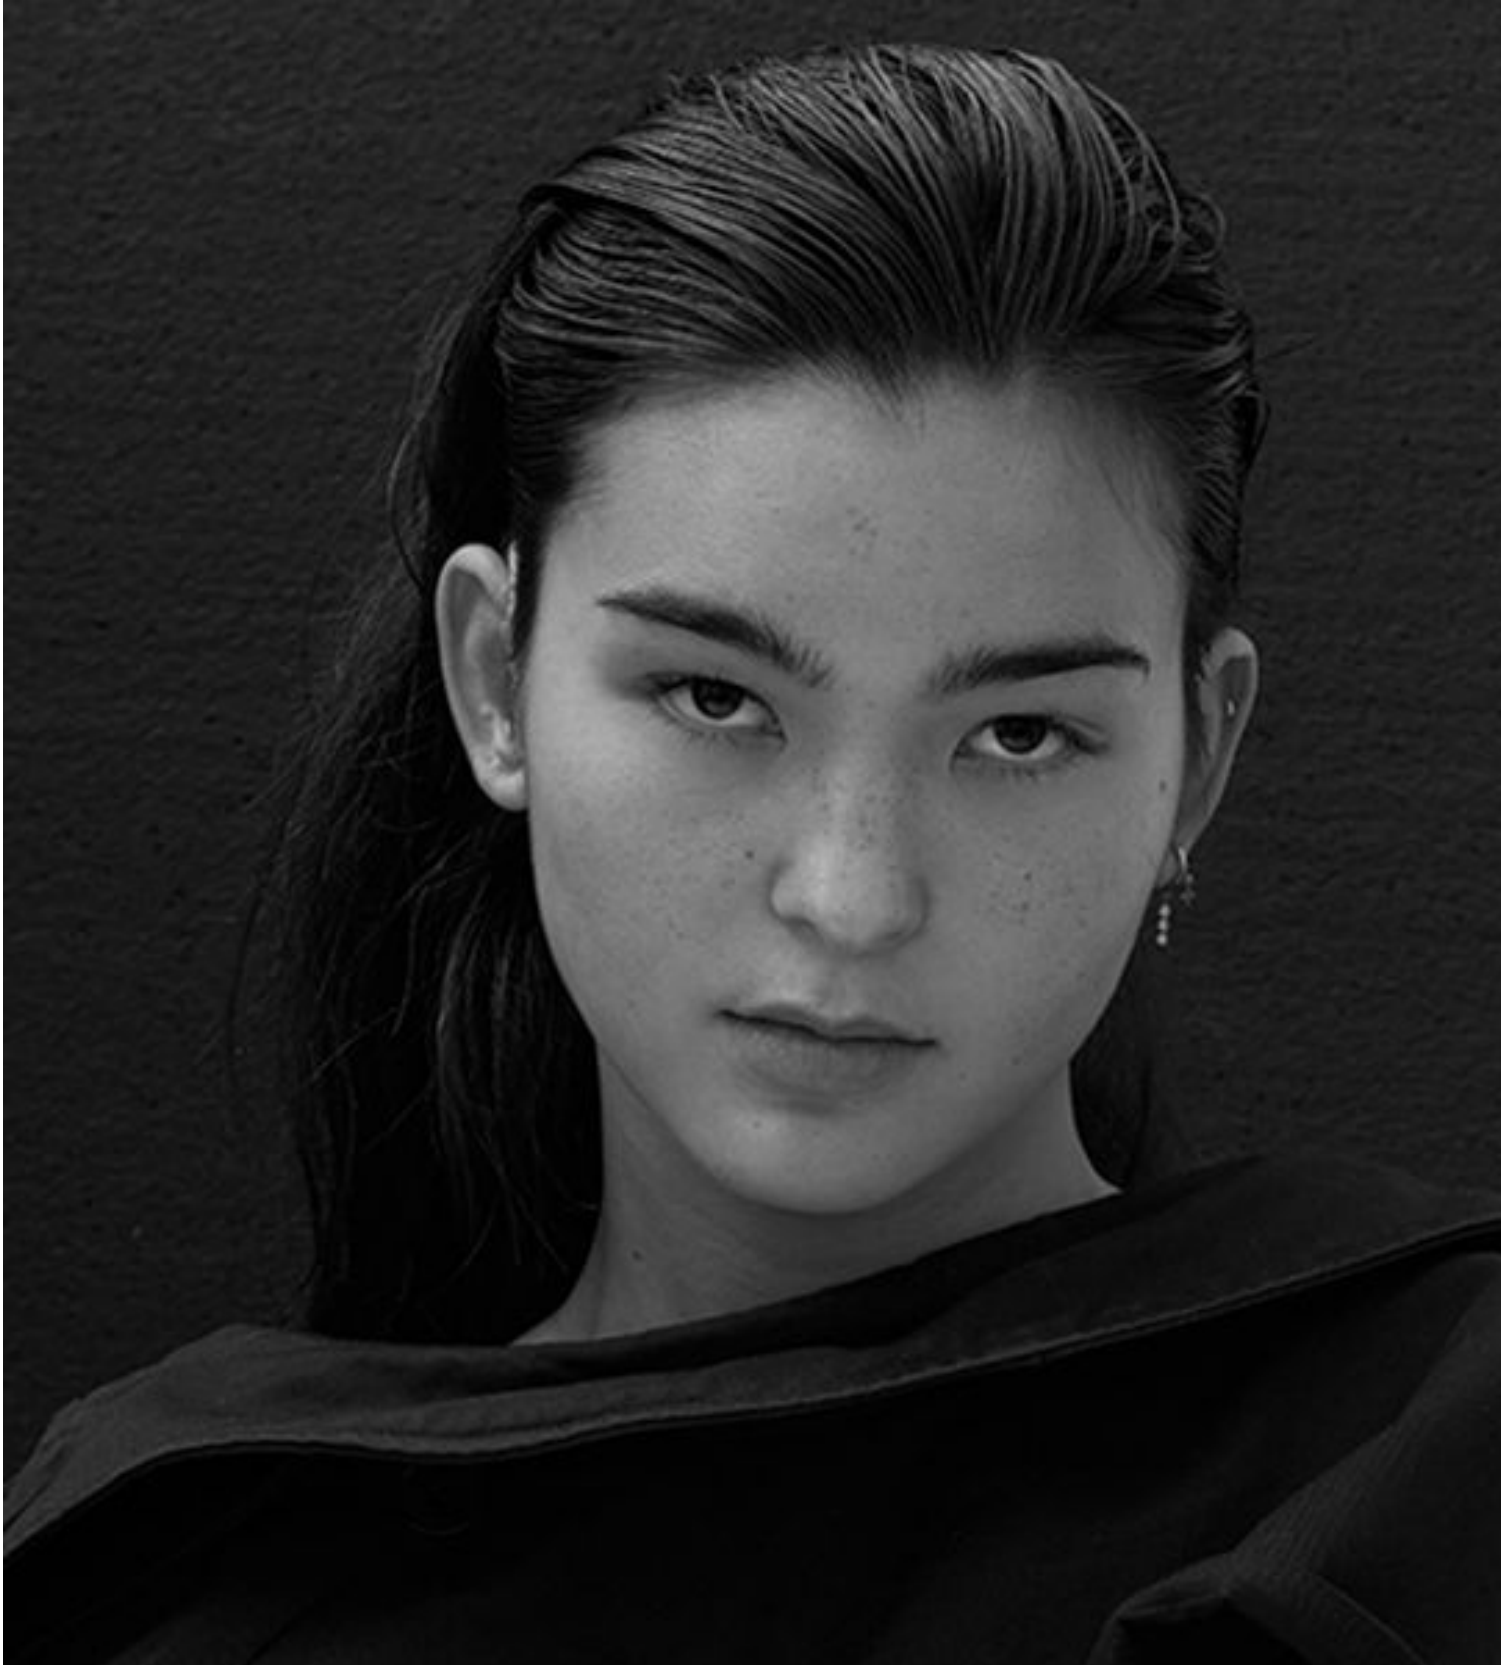

|| M || M ||

**ZOE HUMBLET**

**height:** 174 / 5'9 **bust:** 79 / 31 **waist:** 61 / 24"

**hips:** 89 / 35" **hair:** black **eyes:** brown **shoes:** EU-39 US-6 **size:** XS/34