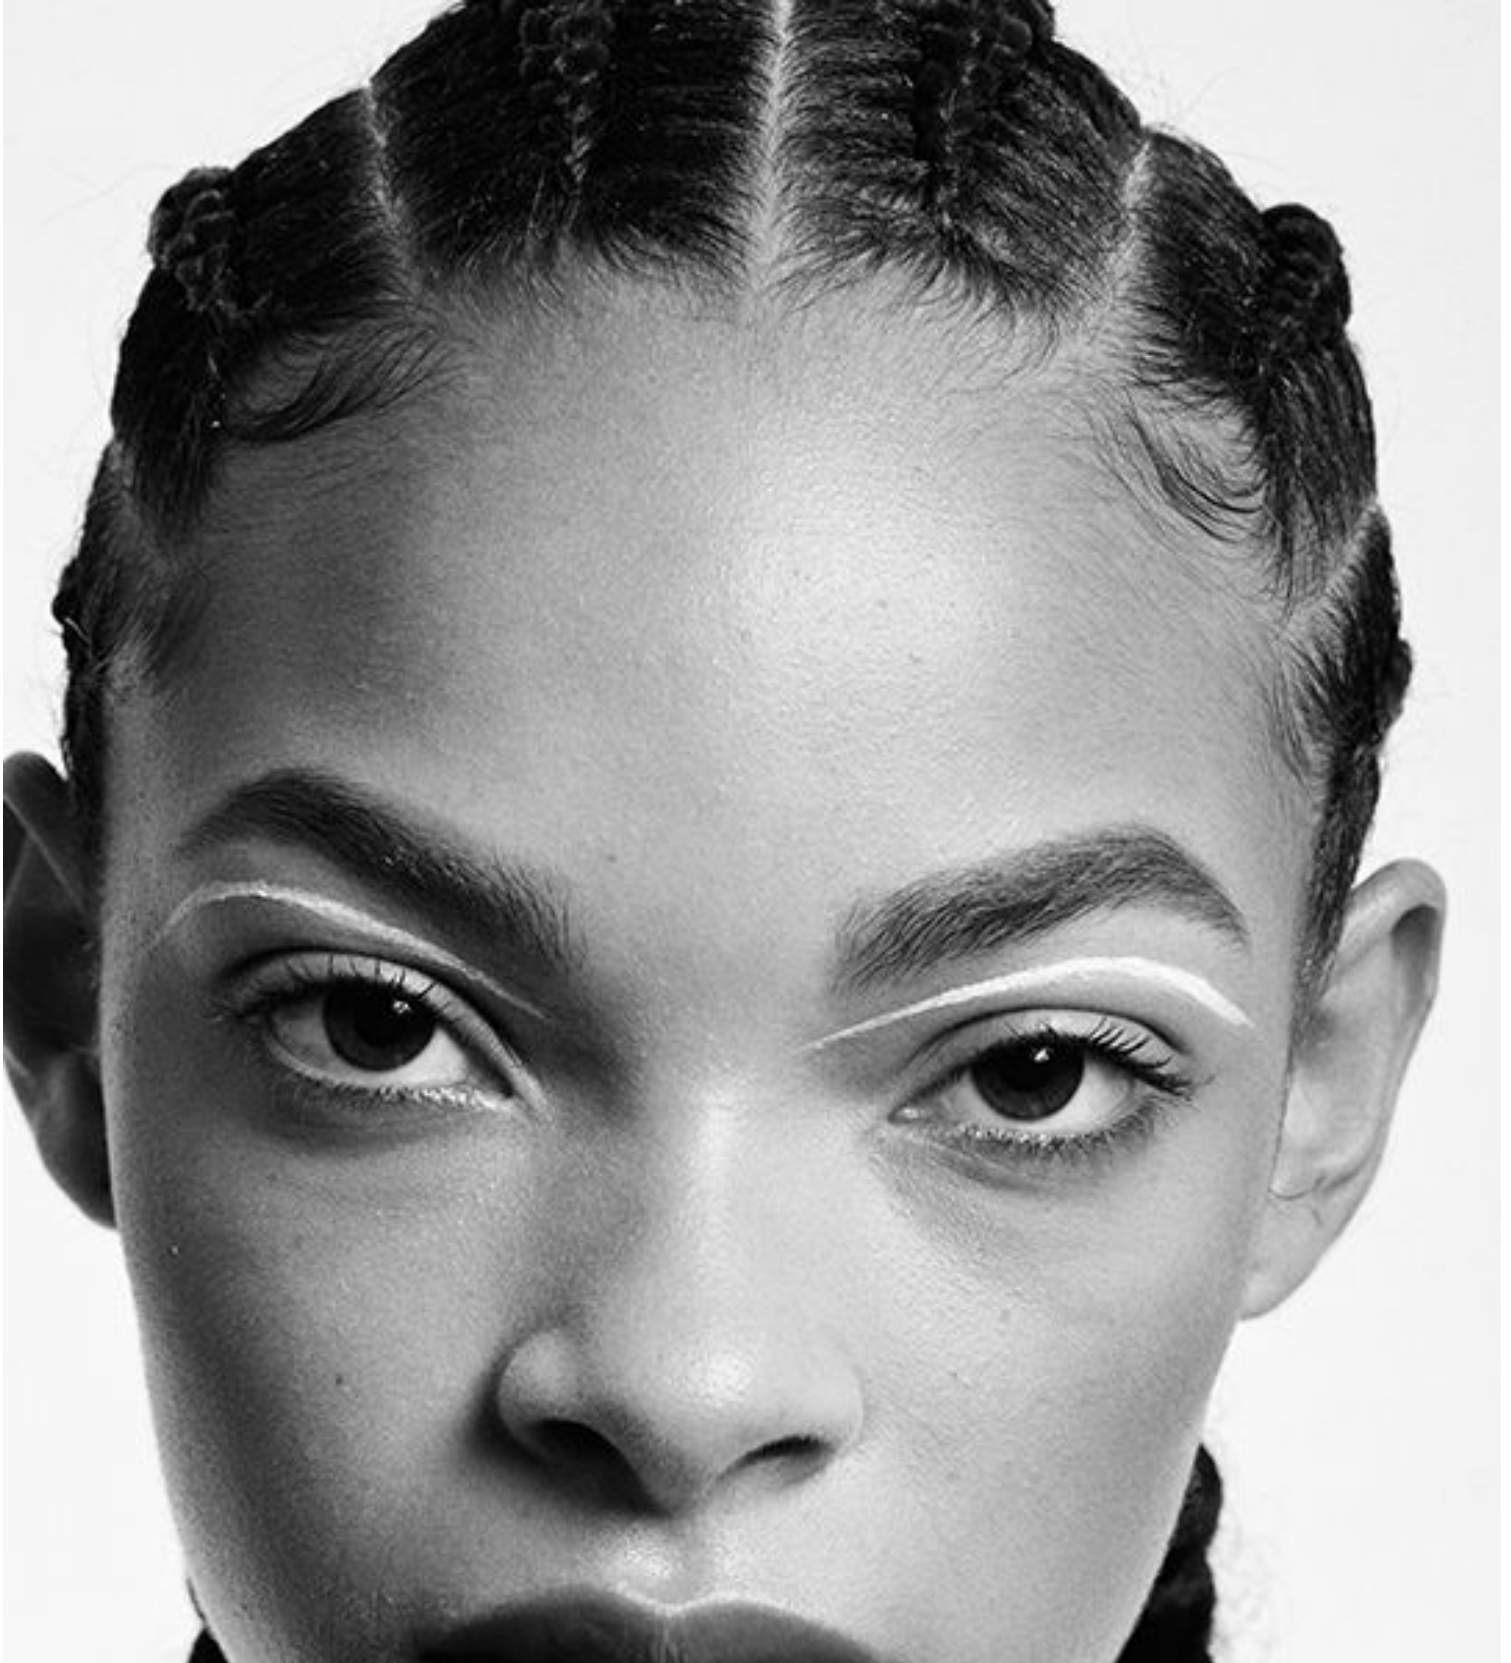

|| M M ||

KESNIE

height: 177 / 5'10 **bust:** 78 / 30 B **waist:** 66 / 25"

hips: 91 / 35" **hair:** dark-brown **eyes:** brown **shoes:** EU-40 US-7