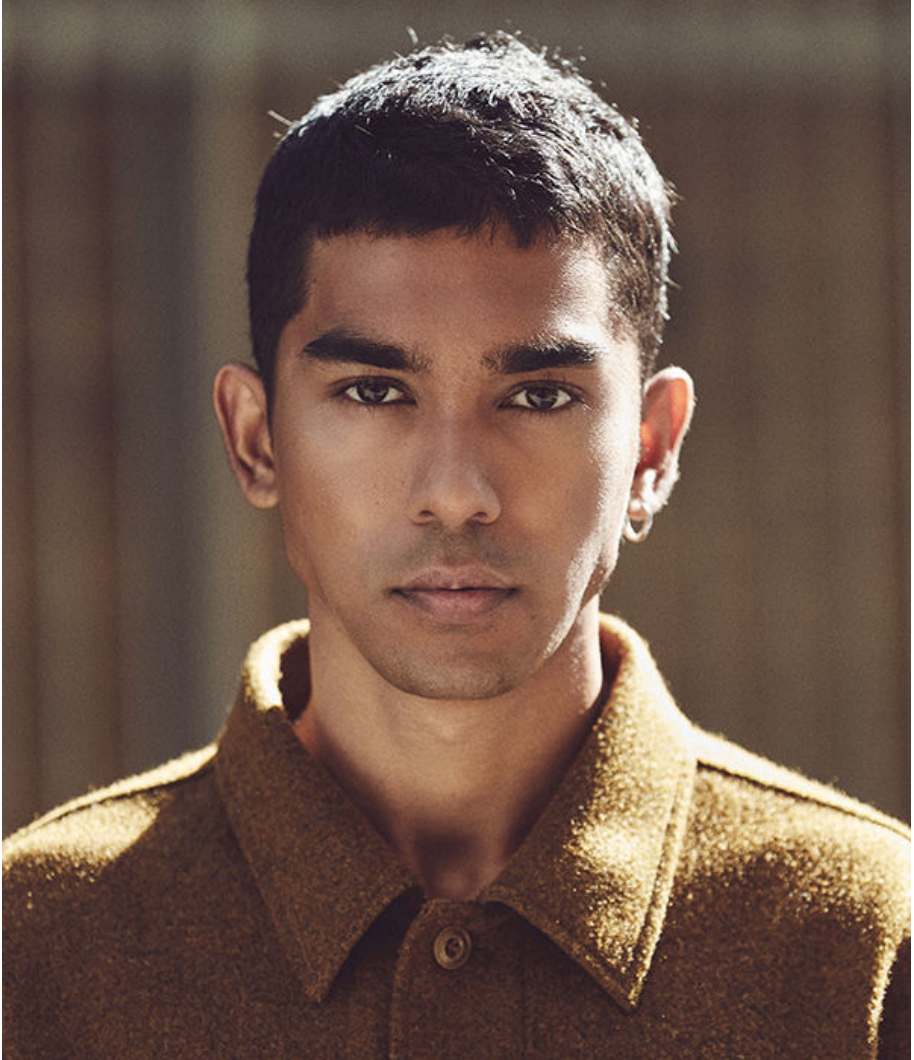

|| M M ||

ZIYAD

height: 184 / 6'0 **bust:** 97 / 38 **waist:** 78 / 30"

hips: 96 / 37" **hair:** brown **eyes:** brown **shoes:** EU-44 US-11

INTERNATIONAL MODEL MANAGEMENT
36, rue Jourdan | 1060 Bruxelles | Belgium
+32 2 537 26 86 | booking@immbruxelles.com | www.immbruxelles.com