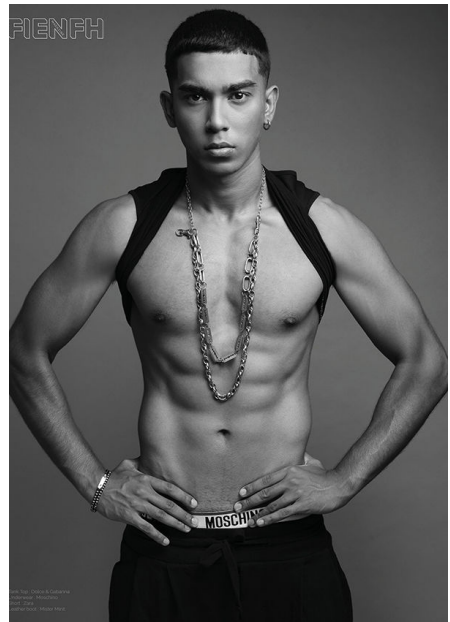

INTERNATIONAL MODEL MANAGEMENT
36, rue Jourdan | 1060 Bruxelles | Belgium
+32 2 537 26 86 | booking@immbruxelles.com | www.immbruxelles.com