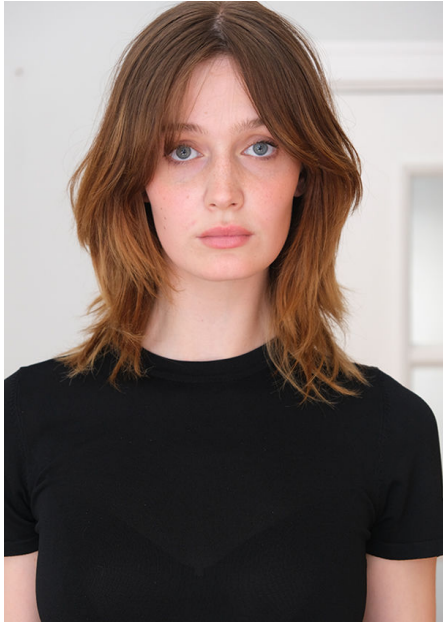

|| M M ||

JULIE VANDENBUSSCHE

height: 180 / 5'11 **bust:** 82 / 32 C **waist:** 60 / 23"

hips: 90 / 35" **hair:** brown **eyes:** blue/grey **shoes:** EU-39 US-6

INTERNATIONAL MODEL MANAGEMENT
36, rue Jourdan | 1060 Bruxelles | Belgium
+32 2 537 26 86 | booking@immb Bruxelles.com | www.immb Bruxelles.com