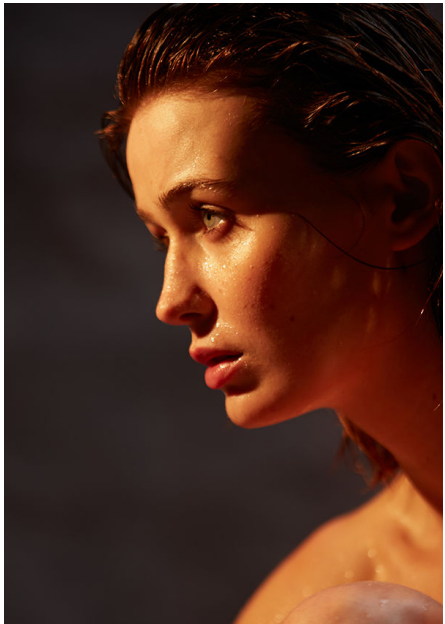

|| M M ||

JULIE VANDENBUSSCHE

height: 180 / 5'11 **bust:** 82 / 32 C **waist:** 60 / 23"

hips: 90 / 35" **hair:** brown **eyes:** blue/grey **shoes:** EU-39 US-6

INTERNATIONAL MODEL MANAGEMENT
36, rue Jourdan | 1060 Bruxelles | Belgium
+32 2 537 26 86 | booking@immb Bruxelles.com | www.immb Bruxelles.com