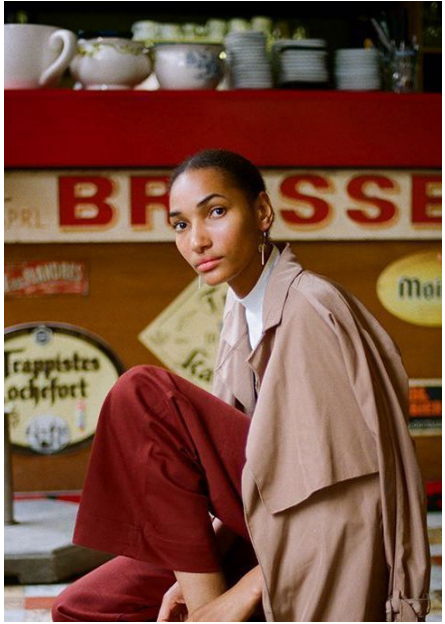

INTERNATIONAL MODEL MANAGEMENT
36, rue Jourdan | 1060 Bruxelles | Belgium
+32 2 537 26 86 | booking@immb Bruxelles.com | www.immb Bruxelles.com