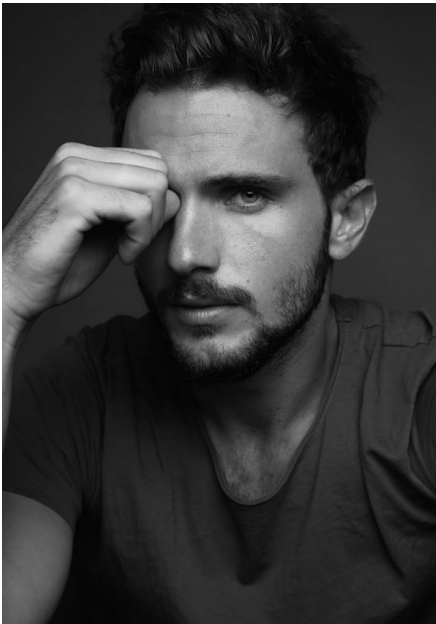

|| M M ||

OMRI ROSENGART

height: 188 / 6'2 **bust:** 100 / 39 **waist:** 78 / 30"

hips: 96 / 37" **hair:** dark-blonde **eyes:** blue **shoes:** EU-45 US-12

INTERNATIONAL MODEL MANAGEMENT
36, rue Jourdan | 1060 Bruxelles | Belgium
+32 2 537 26 86 | booking@immbruxelles.com | www.immbruxelles.com