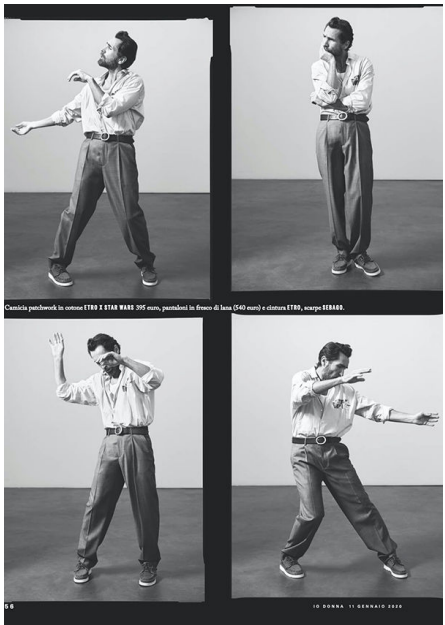

INTERNATIONAL MODEL MANAGEMENT
36, rue Jourdan | 1060 Bruxelles | Belgium
+32 2 537 26 86 | booking@immbruxelles.com | www.immbruxelles.com