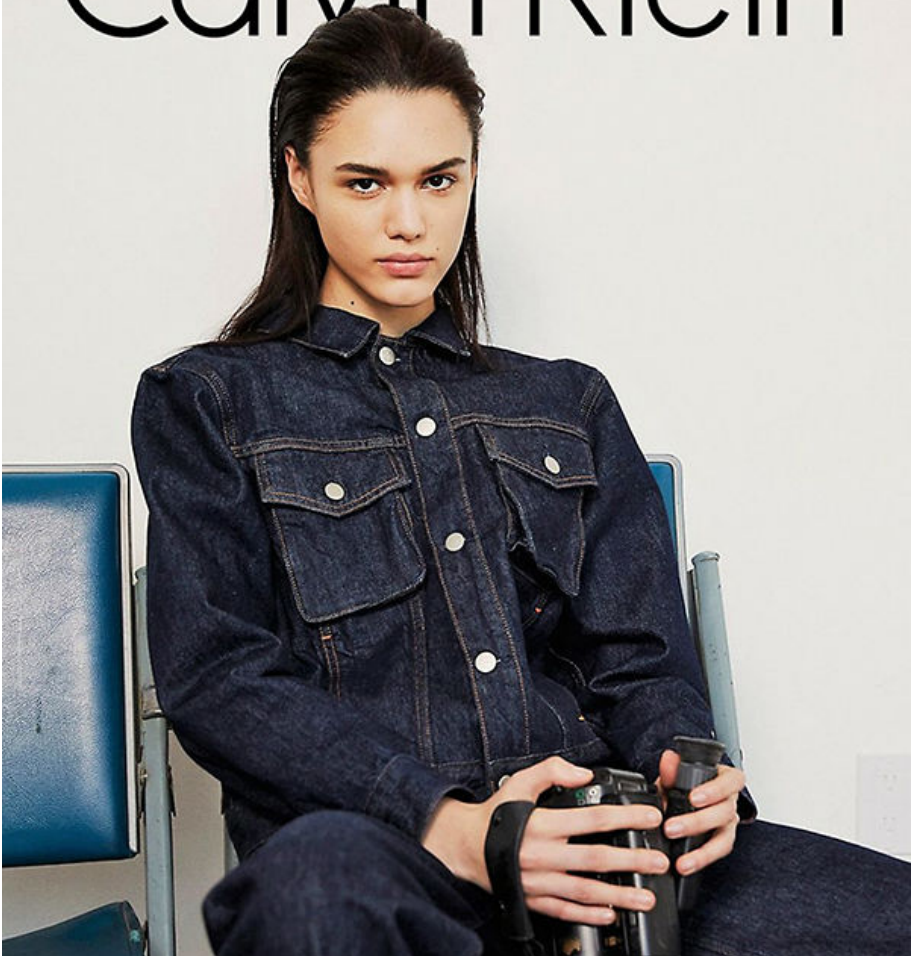

|| M M ||

Calvin Klein

MILY REUTER

height: 178 / 5'10 **bust:** 81 / 31 **waist:** 60 / 23"

hips: 89 / 35" **hair:** black **eyes:** brown **shoes:** EU-39 US-6

INTERNATIONAL MODEL MANAGEMENT
36, rue Jourdan | 1060 Bruxelles | Belgium
+32 2 537 26 86 | booking@immbruxelles.com | www.immbruxelles.com