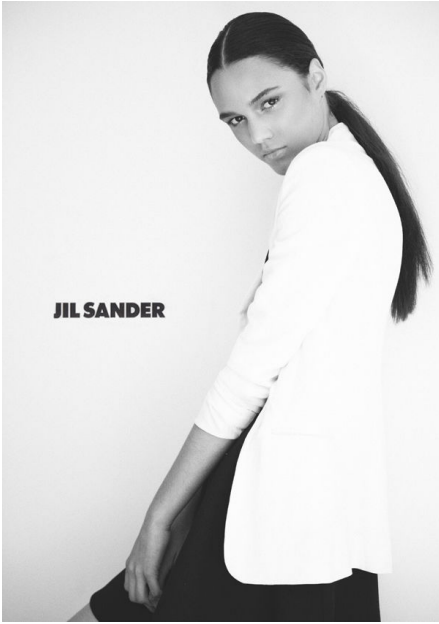

|| M M ||

Calvin Klein

MILY REUTER

height: 178 / 5'10 **bust:** 81 / 31 **waist:** 60 / 23"

hips: 89 / 35" **hair:** black **eyes:** brown **shoes:** EU-39 US-6

INTERNATIONAL MODEL MANAGEMENT
36, rue Jourdan | 1060 Bruxelles | Belgium
+32 2 537 26 86 | booking@immbruxelles.com | www.immbruxelles.com