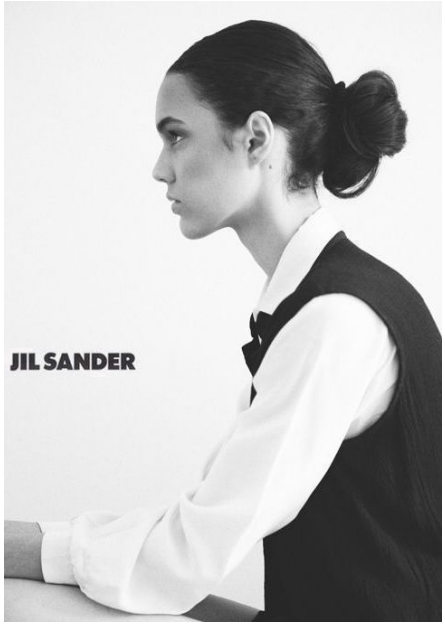

|| M M ||

Calvin Klein

MILY REUTER

height: 178 / 5'10 **bust:** 81 / 31 **waist:** 60 / 23"

hips: 89 / 35" **hair:** black **eyes:** brown **shoes:** EU-39 US-6

INTERNATIONAL MODEL MANAGEMENT
36, rue Jourdan | 1060 Bruxelles | Belgium
+32 2 537 26 86 | booking@immbruxelles.com | www.immbruxelles.com