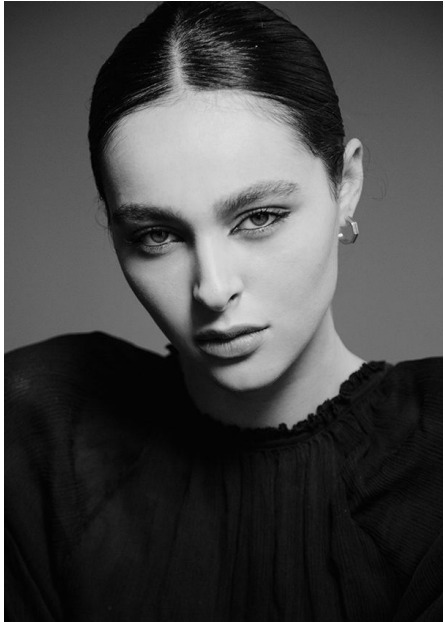

INTERNATIONAL MODEL MANAGEMENT
36, rue Jourdan | 1060 Bruxelles | Belgium
+32 2 537 26 86 | booking@immbruxelles.com | www.immbruxelles.com