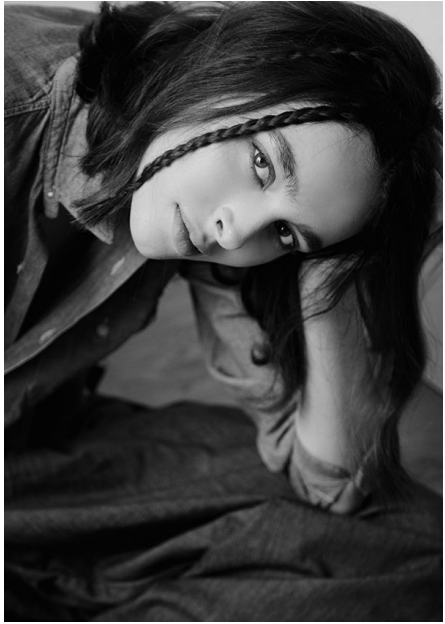

INTERNATIONAL MODEL MANAGEMENT
36, rue Jourdan | 1060 Bruxelles | Belgium
+32 2 537 26 86 | booking@immbruxelles.com | www.immbruxelles.com