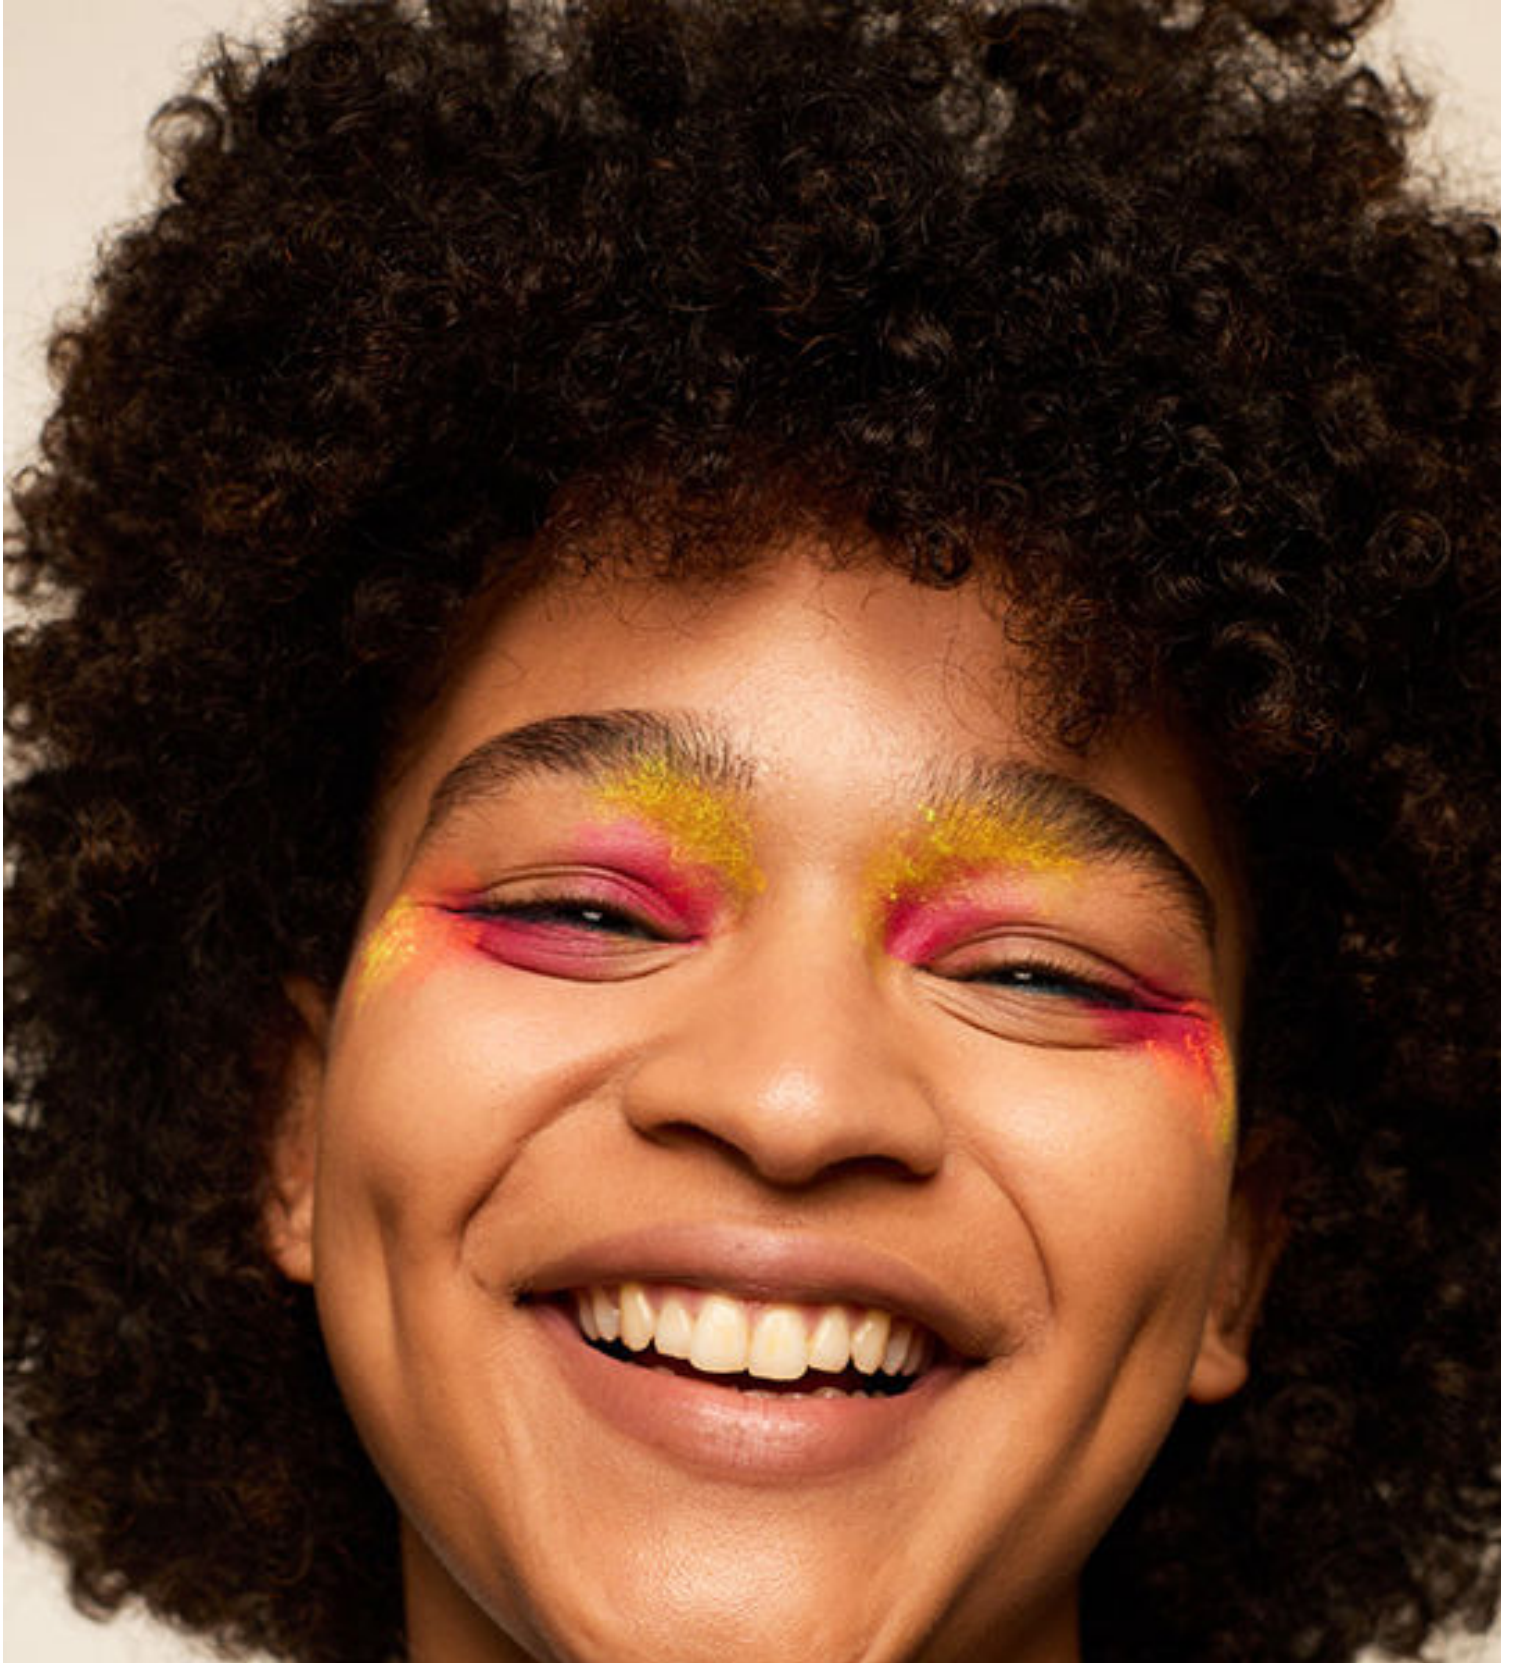

|| M M ||

FANTINE

height: 177 / 5'10 **bust:** 97 / 38 D **waist:** 78 / 30"

hips: 107 / 42" **hair:** black **eyes:** black **shoes:** EU-41 US-8 **size:** L/40