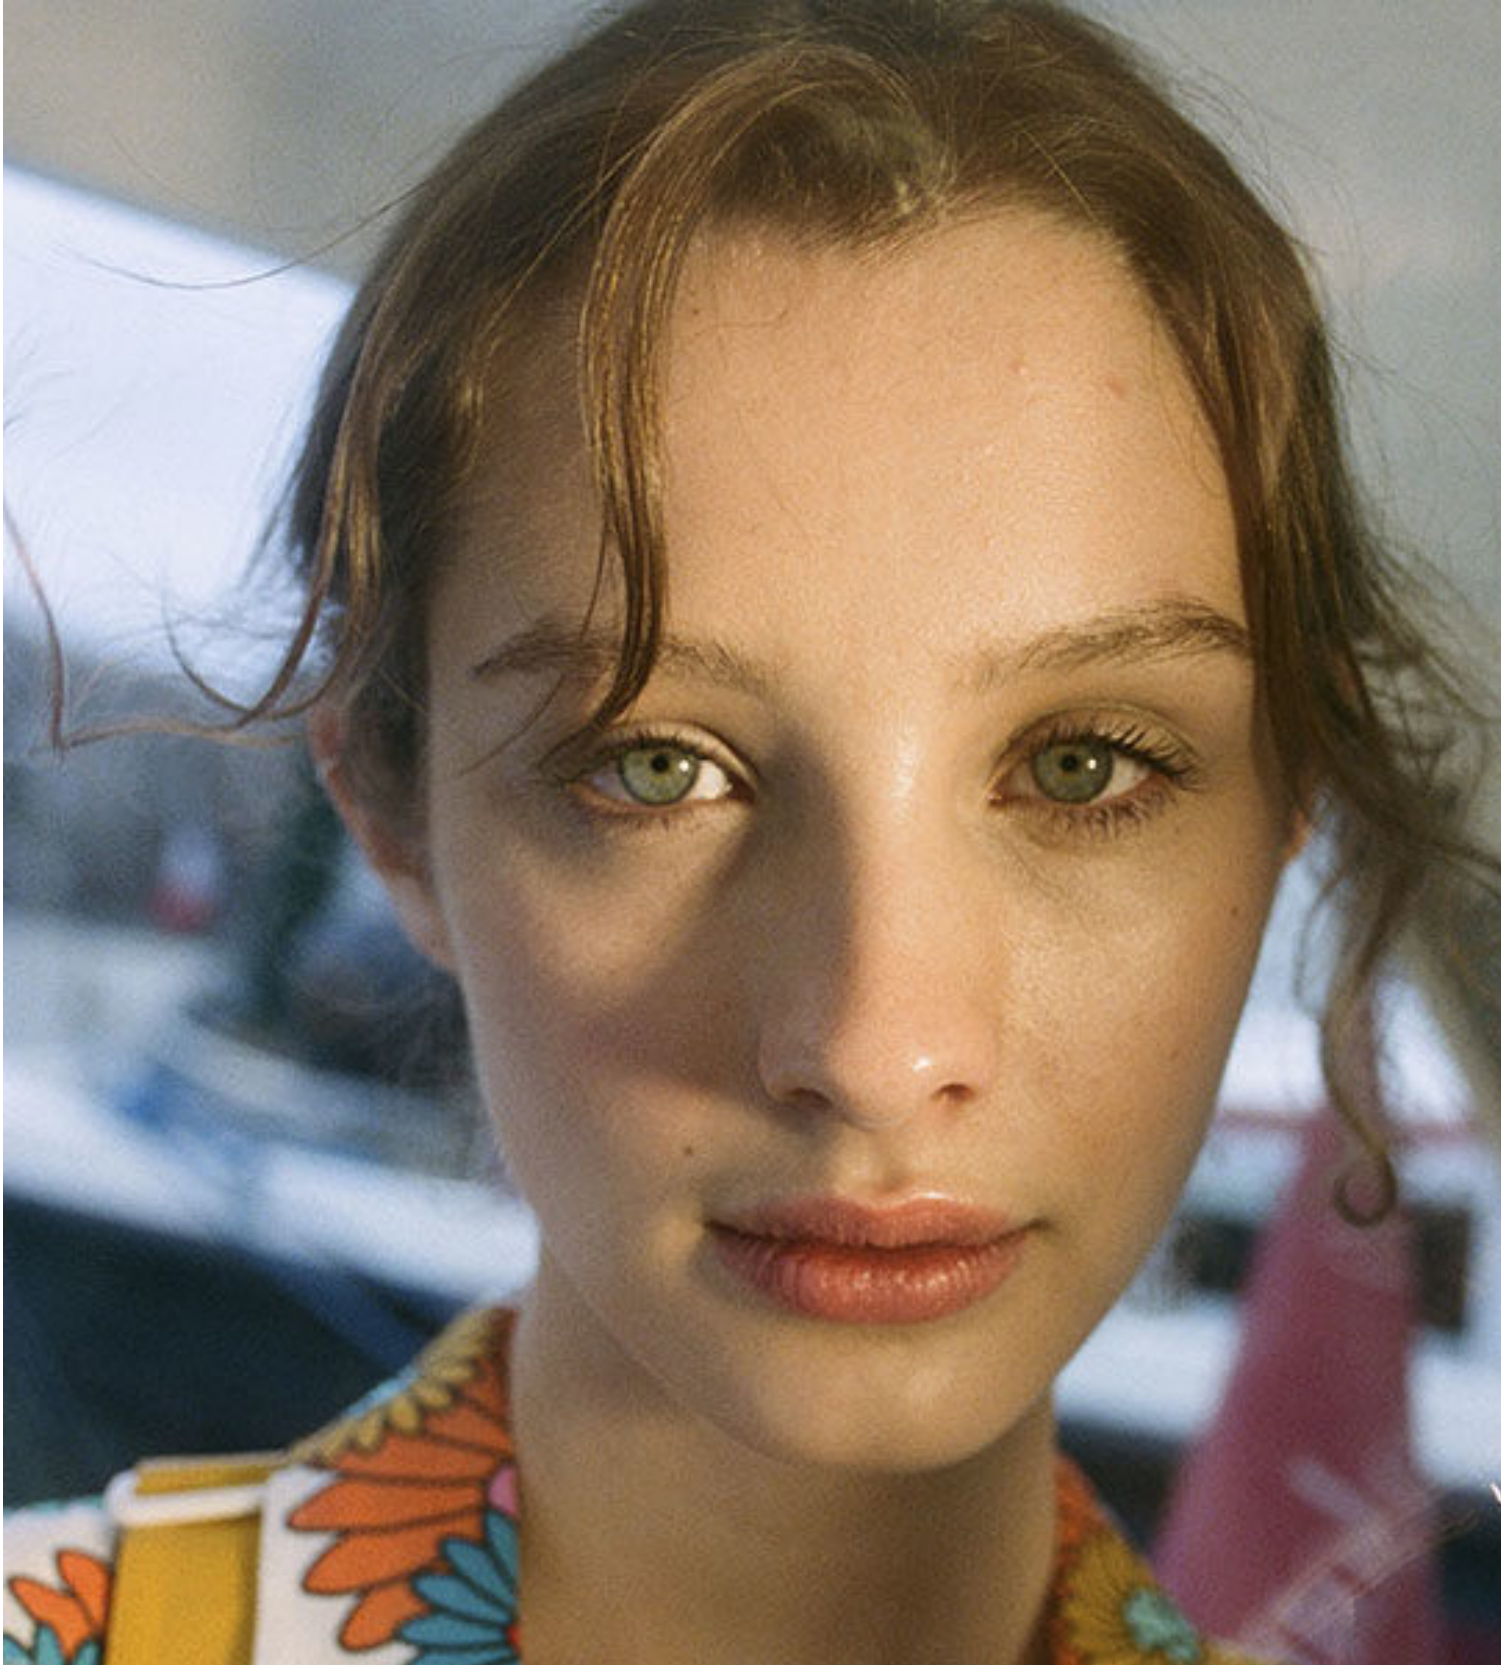

|| M M ||

**AMBRE LABOURE**

**height:** 175 / 5'9 **bust:** 81 / 31 B **waist:** 59 / 23"  
**hips:** 90 / 35" **hair:** auburn **eyes:** blue **shoes:** EU-39 US-6