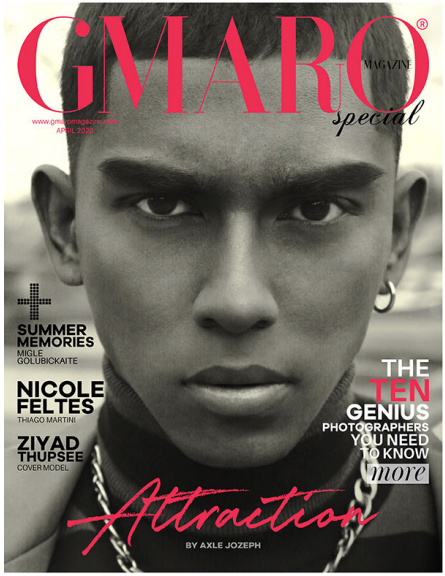

## ZIYAD

**height:** 184 / 6'0 **bust:** 97 / 38 **waist:** 78 / 30"  
**hips:** 96 / 37" **hair:** brown **eyes:** brown **shoes:** EU-44 US-11

INTERNATIONAL MODEL MANAGEMENT  
 36, rue Jourdan | 1060 Bruxelles | Belgium  
 +32 2 537 26 86 | booking@immbruxelles.com | www.immbruxelles.com