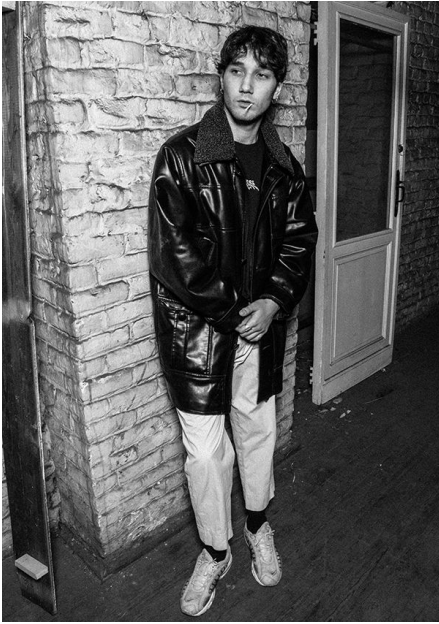

|| M M ||

ZEPHIR MOREELS

height: 187 / 6'2 **bust:** 94 / 37 **waist:** 77 / 30"

hips: 98 / 38" **hair:** brown **eyes:** green/grey **shoes:** EU-45 US-12

INTERNATIONAL MODEL MANAGEMENT
36, rue Jourdan | 1060 Bruxelles | Belgium
+32 2 537 26 86 | booking@immbruxelles.com | www.immbruxelles.com