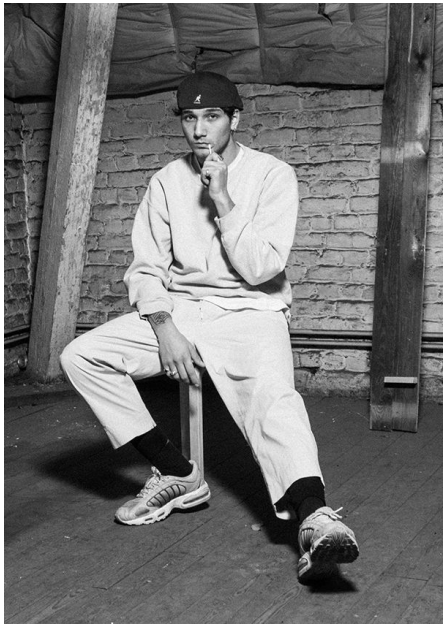

|| M M ||

ZEPHIR MOREELS

height: 187 / 6'2 **bust:** 94 / 37 **waist:** 77 / 30"

hips: 98 / 38" **hair:** brown **eyes:** green/grey **shoes:** EU-45 US-12

INTERNATIONAL MODEL MANAGEMENT
36, rue Jourdan | 1060 Bruxelles | Belgium
+32 2 537 26 86 | booking@immbruxelles.com | www.immbruxelles.com