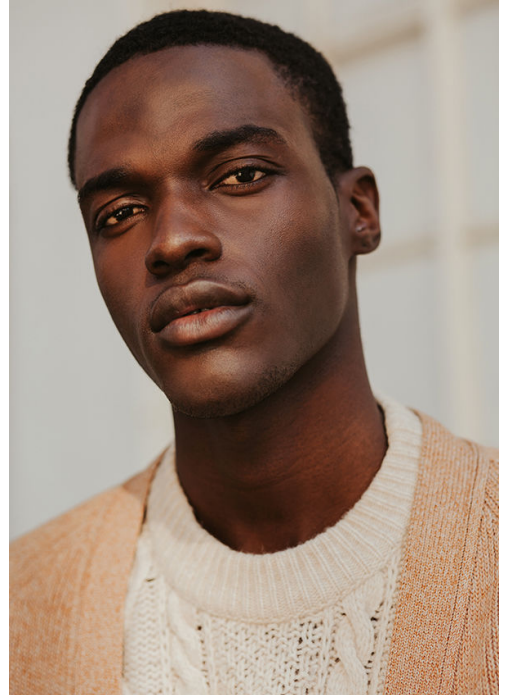

|| M M ||

**TERRY FRIMPONG**

**height:** 188 / 6'2 **bust:** 91 / 35 **waist:** 81 / 31"  
**hair:** black **eyes:** brown **shoes:** EU-45 US-12

RICKDUSI

RICKDUSI