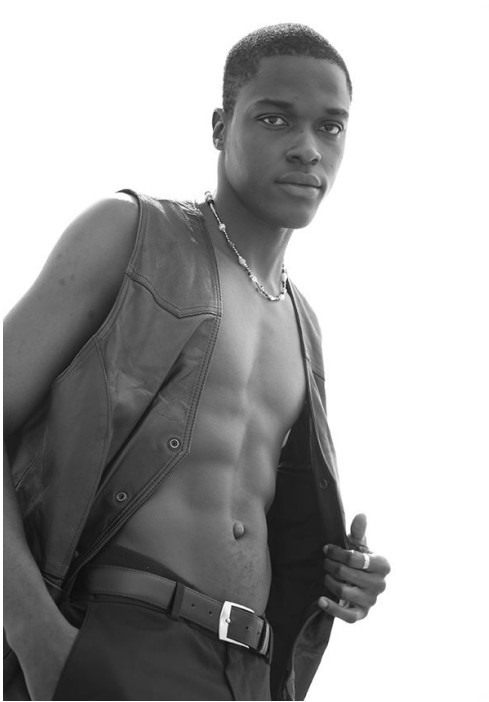

|| M M ||

**TERRY FRIMPONG**

**height:** 188 / 6'2 **bust:** 91 / 35 **waist:** 81 / 31"  
**hair:** black **eyes:** brown **shoes:** EU-45 US-12

RICKDUSI

RICKDUSI