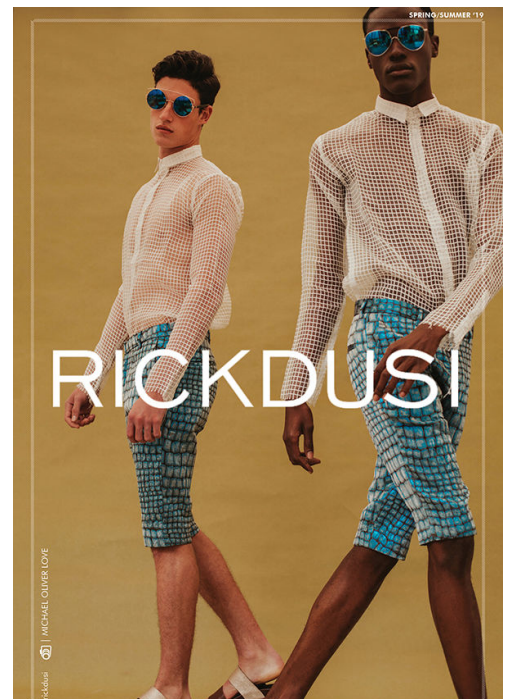

|| M M ||

**TERRY FRIMPONG**

**height:** 188 / 6'2 **bust:** 91 / 35 **waist:** 81 / 31"  
**hair:** black **eyes:** brown **shoes:** EU-45 US-12

RICKDUSI

RICKDUSI