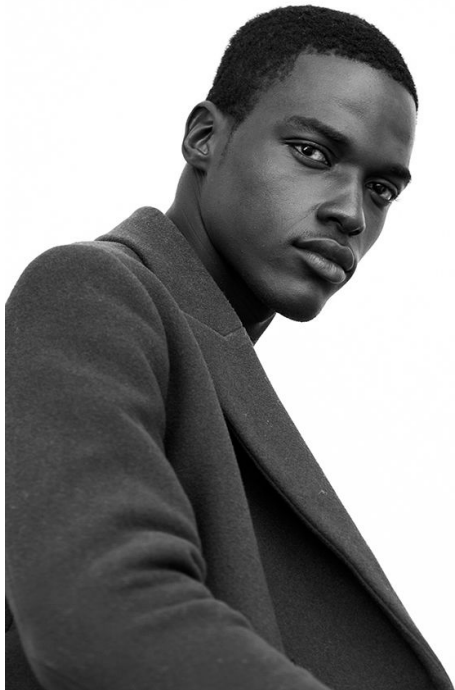

|| M M ||

**TERRY FRIMPONG**

**height:** 188 / 6'2 **bust:** 91 / 35 **waist:** 81 / 31"  
**hair:** black **eyes:** brown **shoes:** EU-45 US-12

RICKDUSI

RICKDUSI