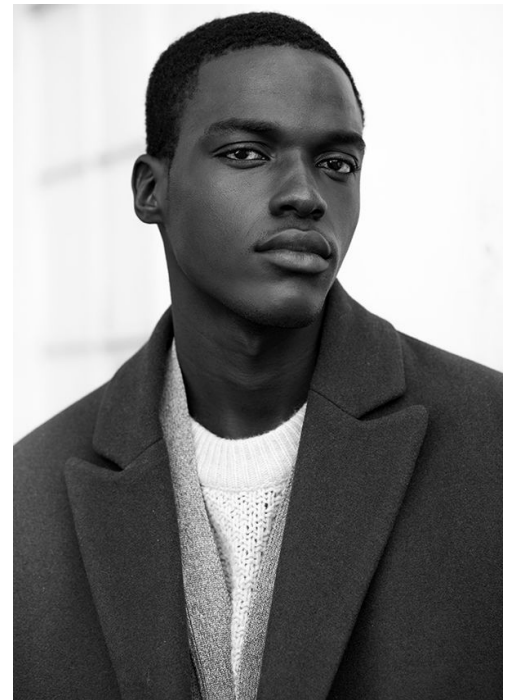

|| M M ||

**TERRY FRIMPONG**

**height:** 188 / 6'2 **bust:** 91 / 35 **waist:** 81 / 31"  
**hair:** black **eyes:** brown **shoes:** EU-45 US-12

RICKDUSI

RICKDUSI