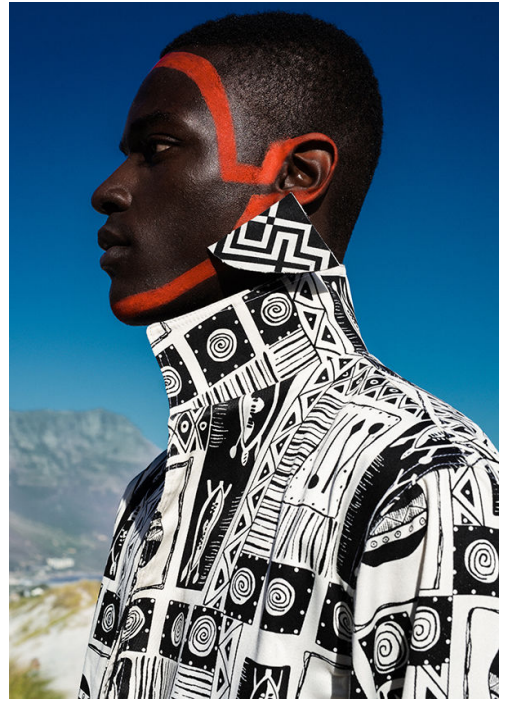

|| M M ||

**TERRY FRIMPONG**

**height:** 188 / 6'2 **bust:** 91 / 35 **waist:** 81 / 31"  
**hair:** black **eyes:** brown **shoes:** EU-45 US-12

RICKDUSI

RICKDUSI