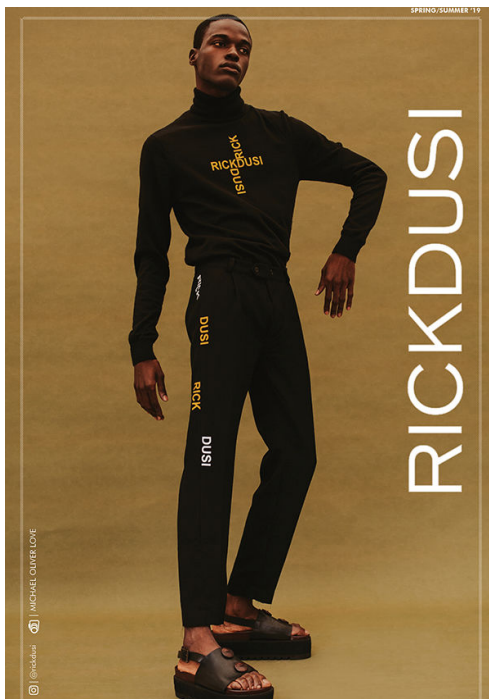

|| M M ||

**TERRY FRIMPONG**

**height:** 188 / 6'2 **bust:** 91 / 35 **waist:** 81 / 31"  
**hair:** black **eyes:** brown **shoes:** EU-45 US-12

RICKDUSI

RICKDUSI