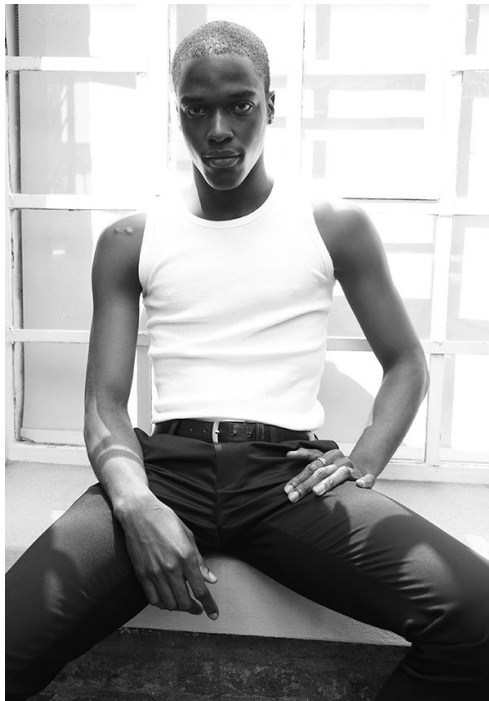

|| M M ||

**TERRY FRIMPONG**

**height:** 188 / 6'2 **bust:** 91 / 35 **waist:** 81 / 31"  
**hair:** black **eyes:** brown **shoes:** EU-45 US-12

RICKDUSI

RICKDUSI