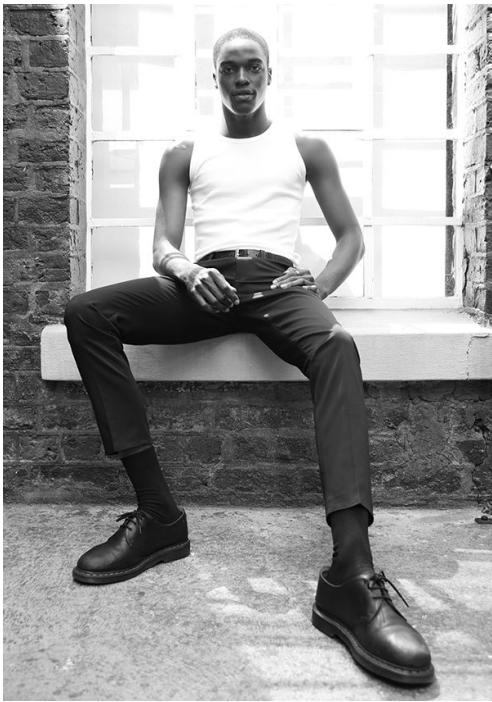

|| M M ||

**TERRY FRIMPONG**

**height:** 188 / 6'2 **bust:** 91 / 35 **waist:** 81 / 31"  
**hair:** black **eyes:** brown **shoes:** EU-45 US-12

RICKDUSI

RICKDUSI