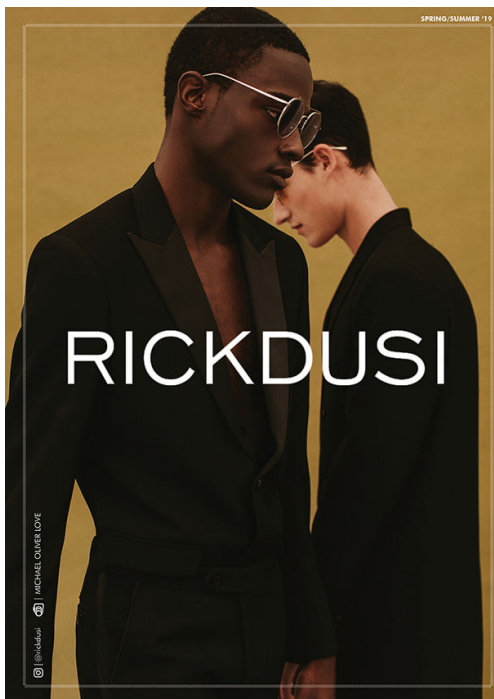

|| M M ||

**TERRY FRIMPONG**

**height:** 188 / 6'2 **bust:** 91 / 35 **waist:** 81 / 31"  
**hair:** black **eyes:** brown **shoes:** EU-45 US-12

RICKDUSI

RICKDUSI