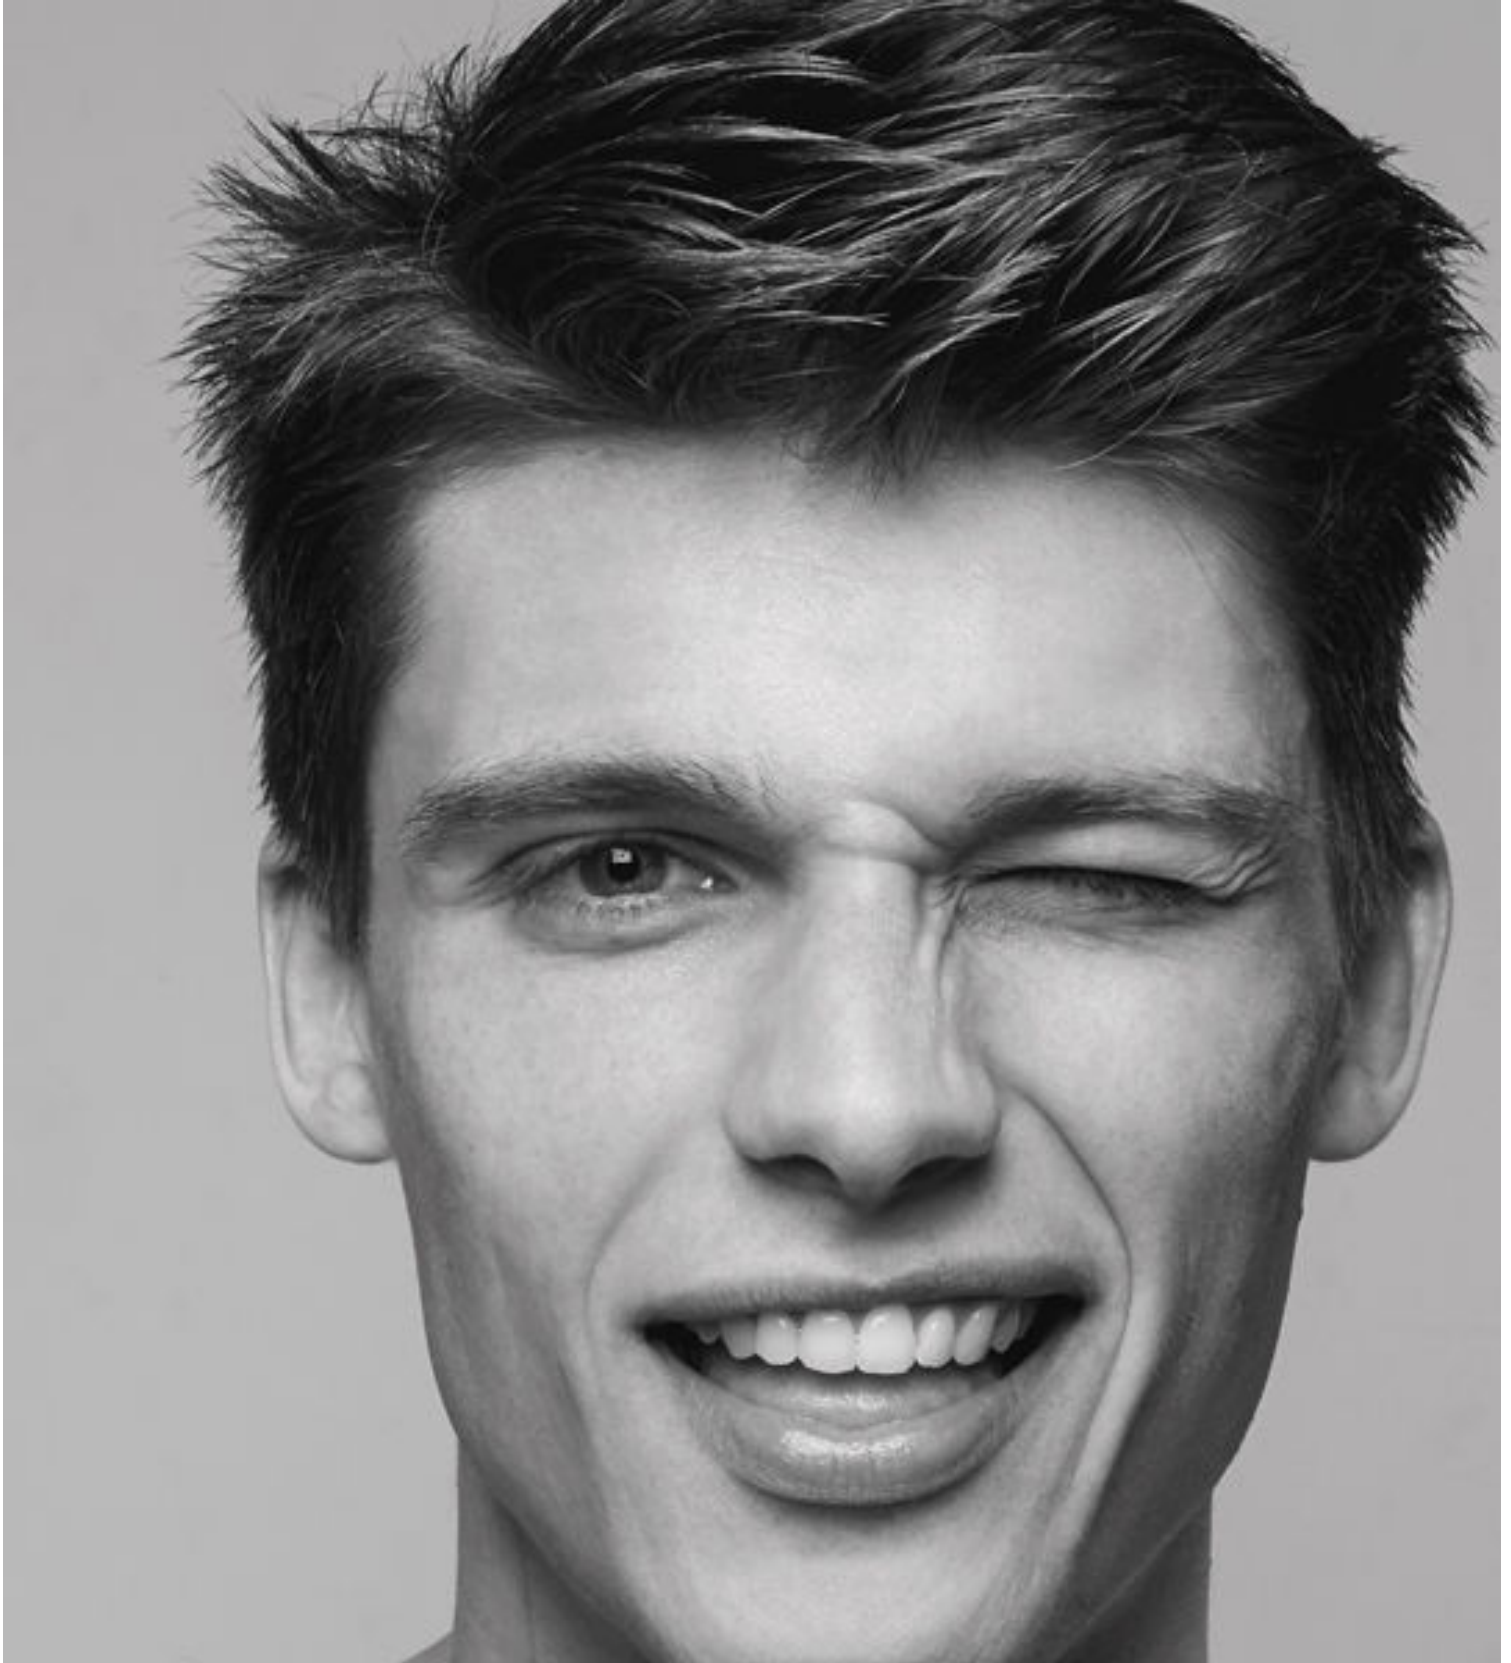

|| M M ||

SAM CORNAND

height: 186 / 6'1 **bust:** 96 / 37 **waist:** 78 / 30"
hips: 96 / 37" **hair:** brown **eyes:** blue **shoes:** EU-44 US-11