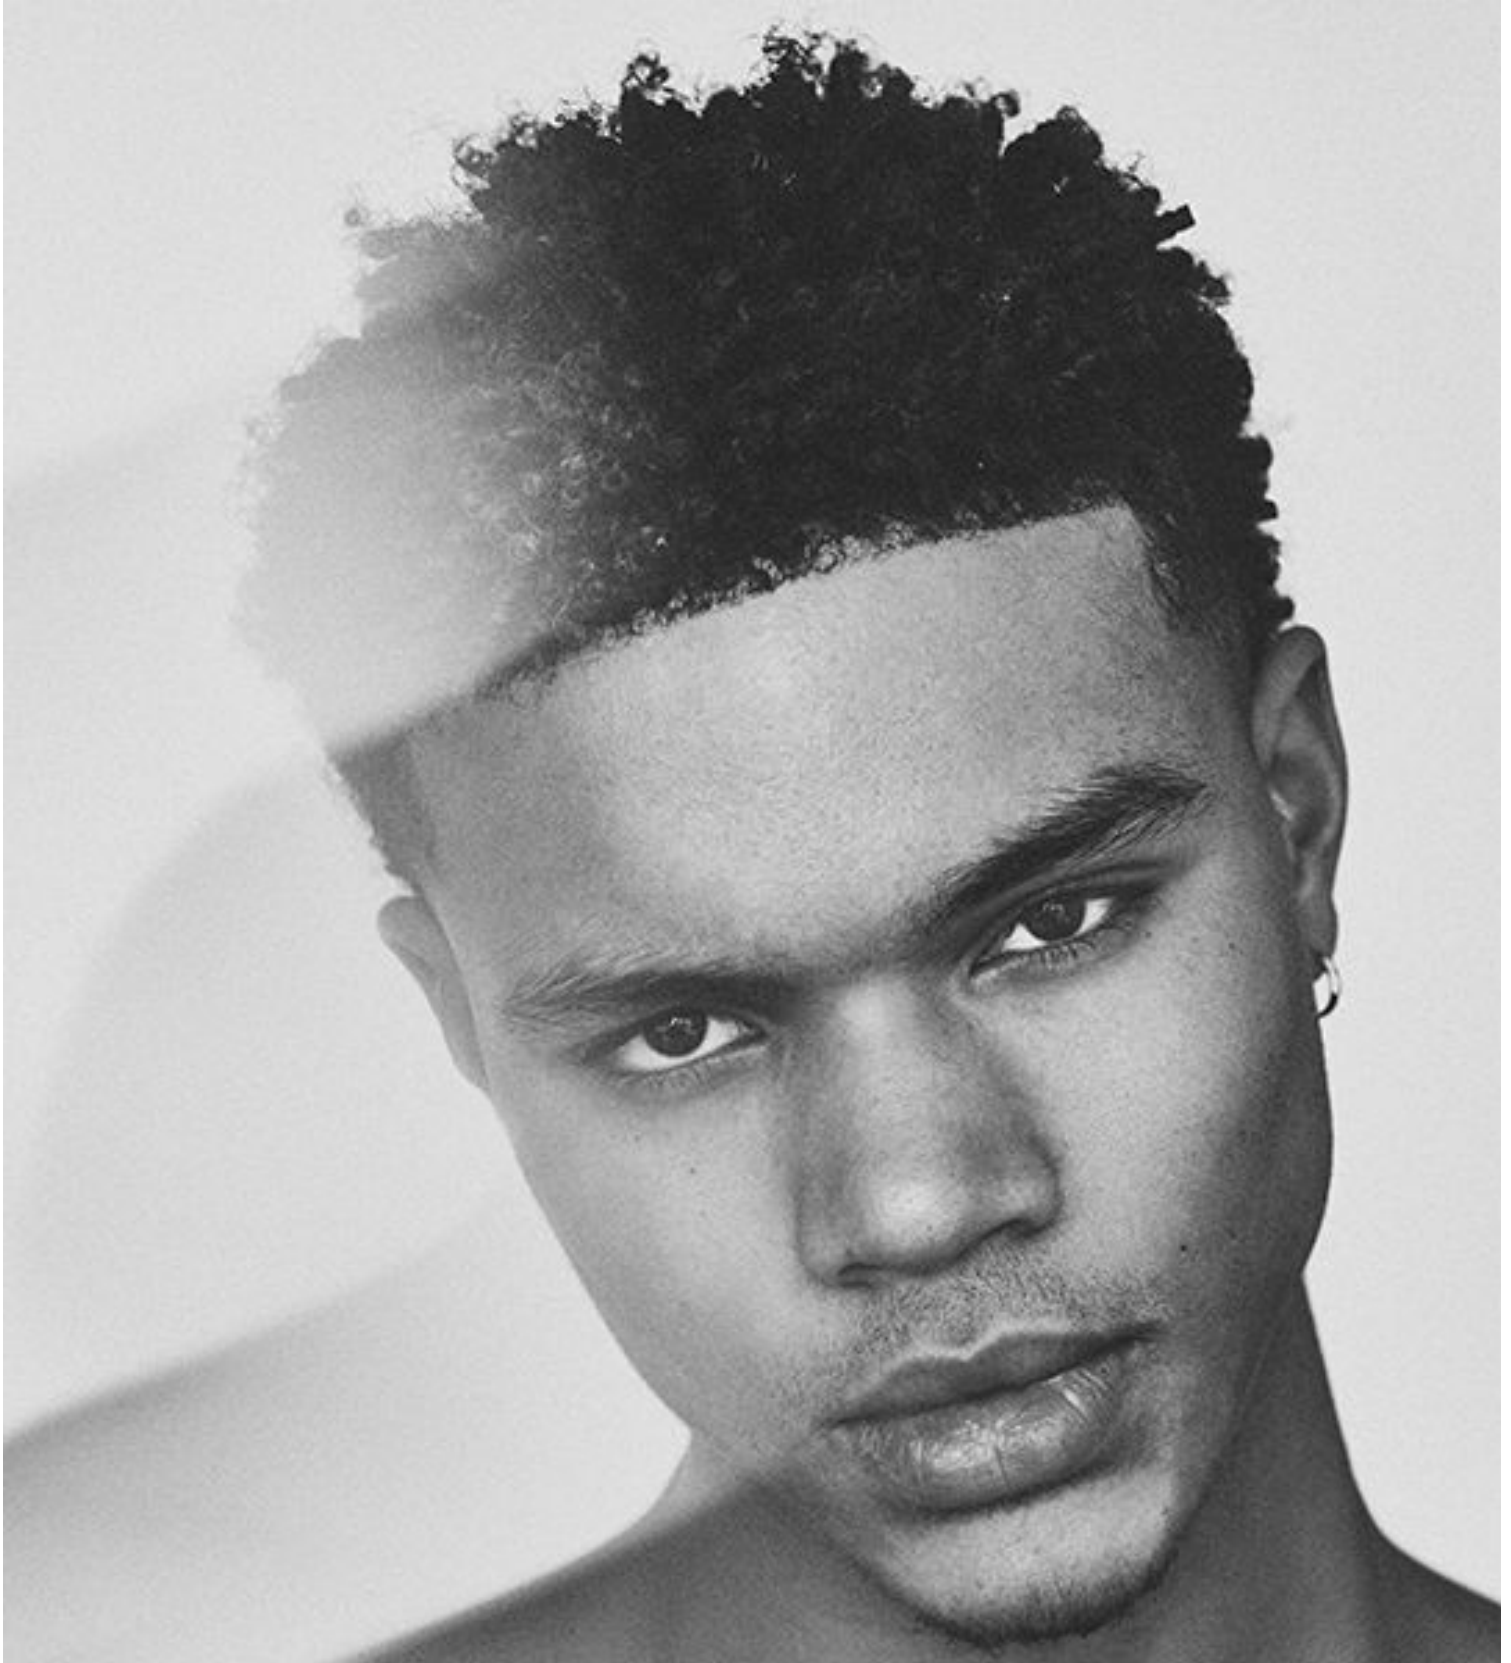

|| M || M ||

**REECE**

**height:** 186 / 6'1 **bust:** 97 / 38 **waist:** 74 / 29"  
**hips:** 97 / 38" **hair:** black **eyes:** brown **shoes:** EU-44 US-11 **size:** M/50