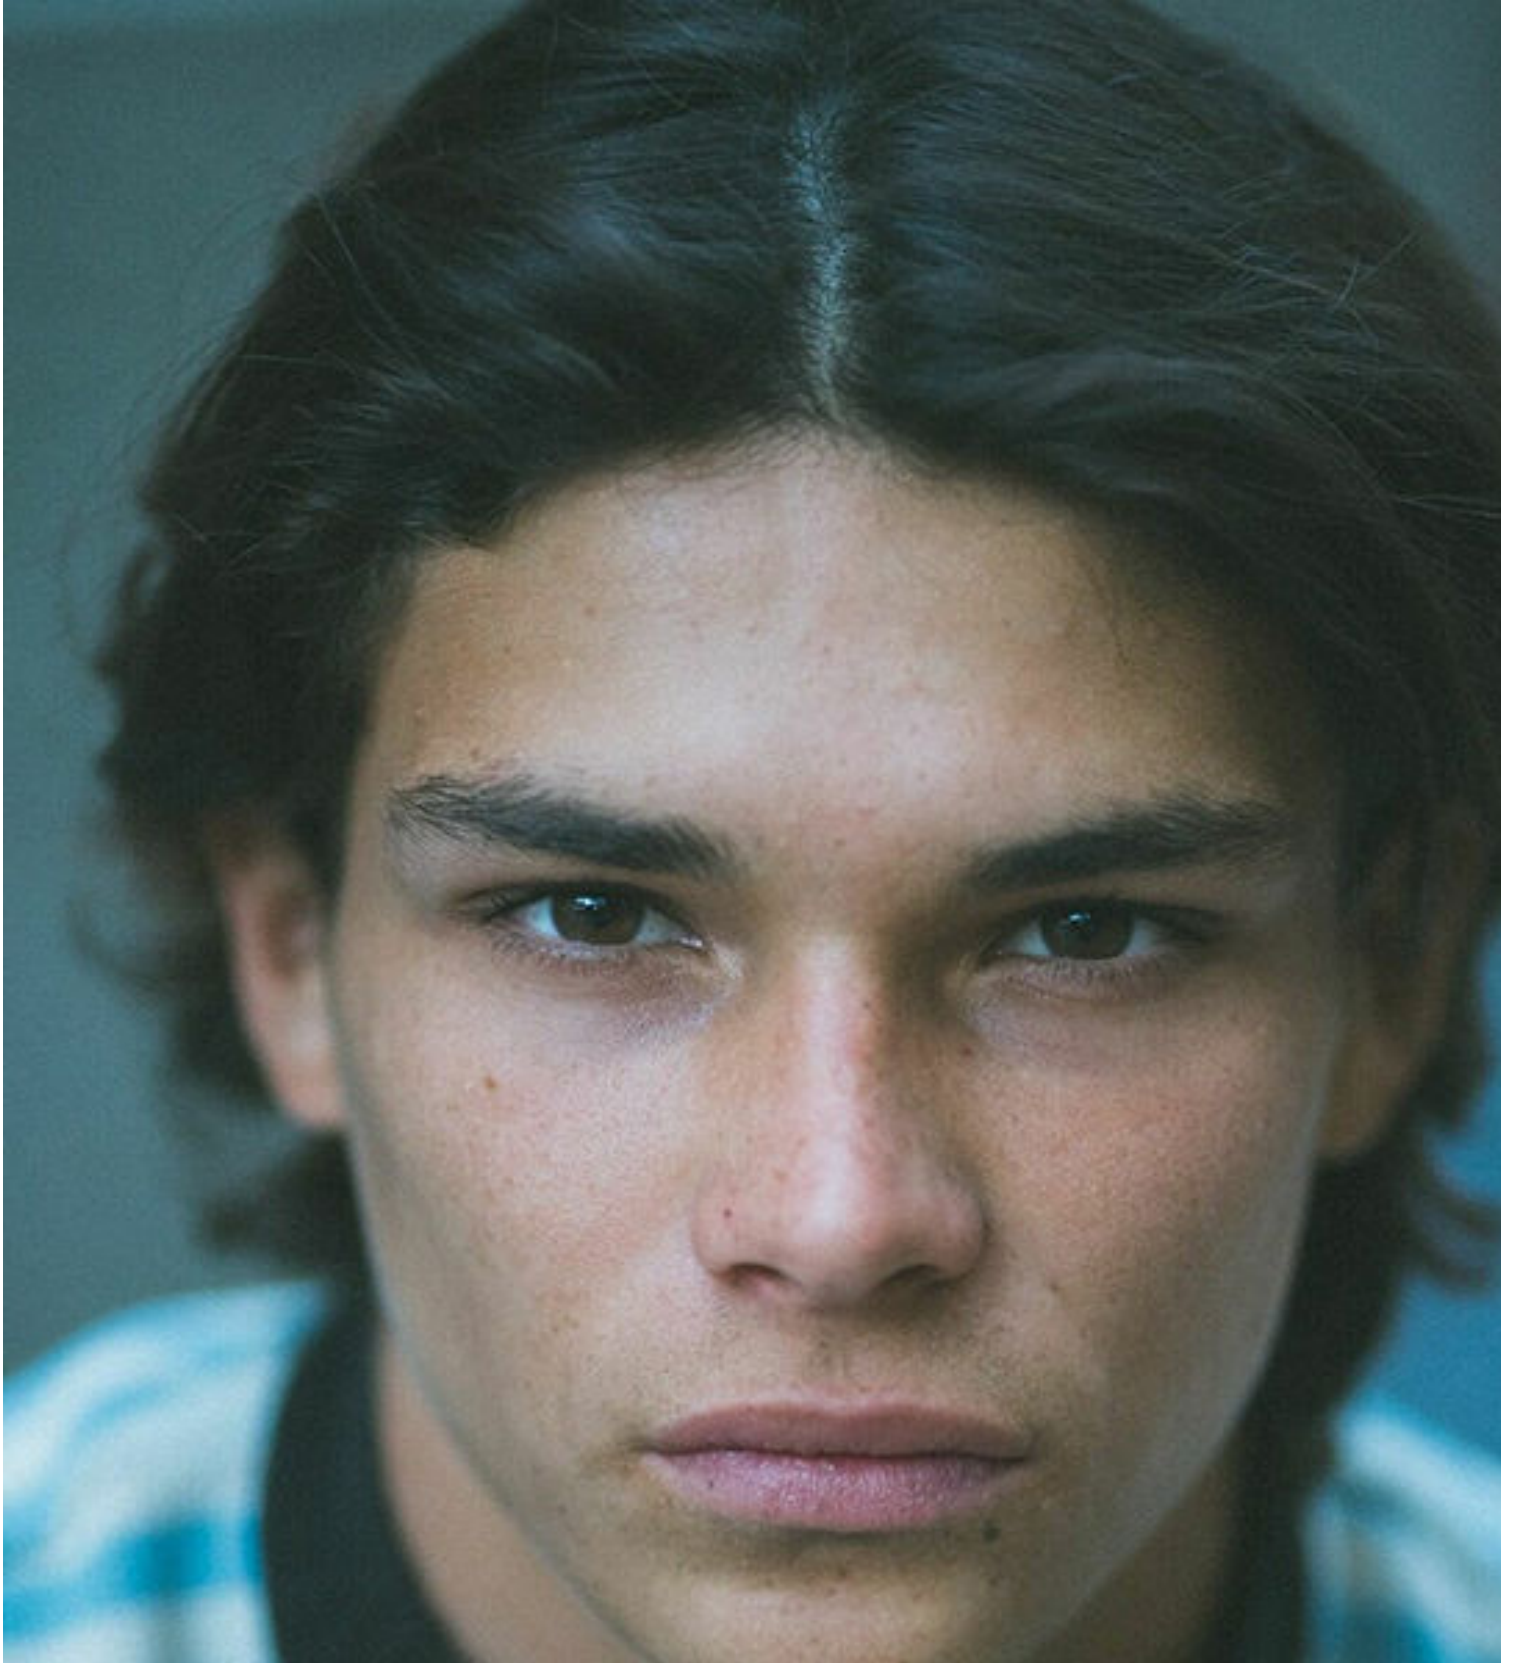

|| M M ||

NOAH DEN HARTOGH

height: 182 / 5'12 **bust:** 90 / 35 **waist:** 74 / 29"

hips: 97 / 38" **hair:** dark-brown **eyes:** brown **shoes:** EU-44 US-11 **size:** M/50