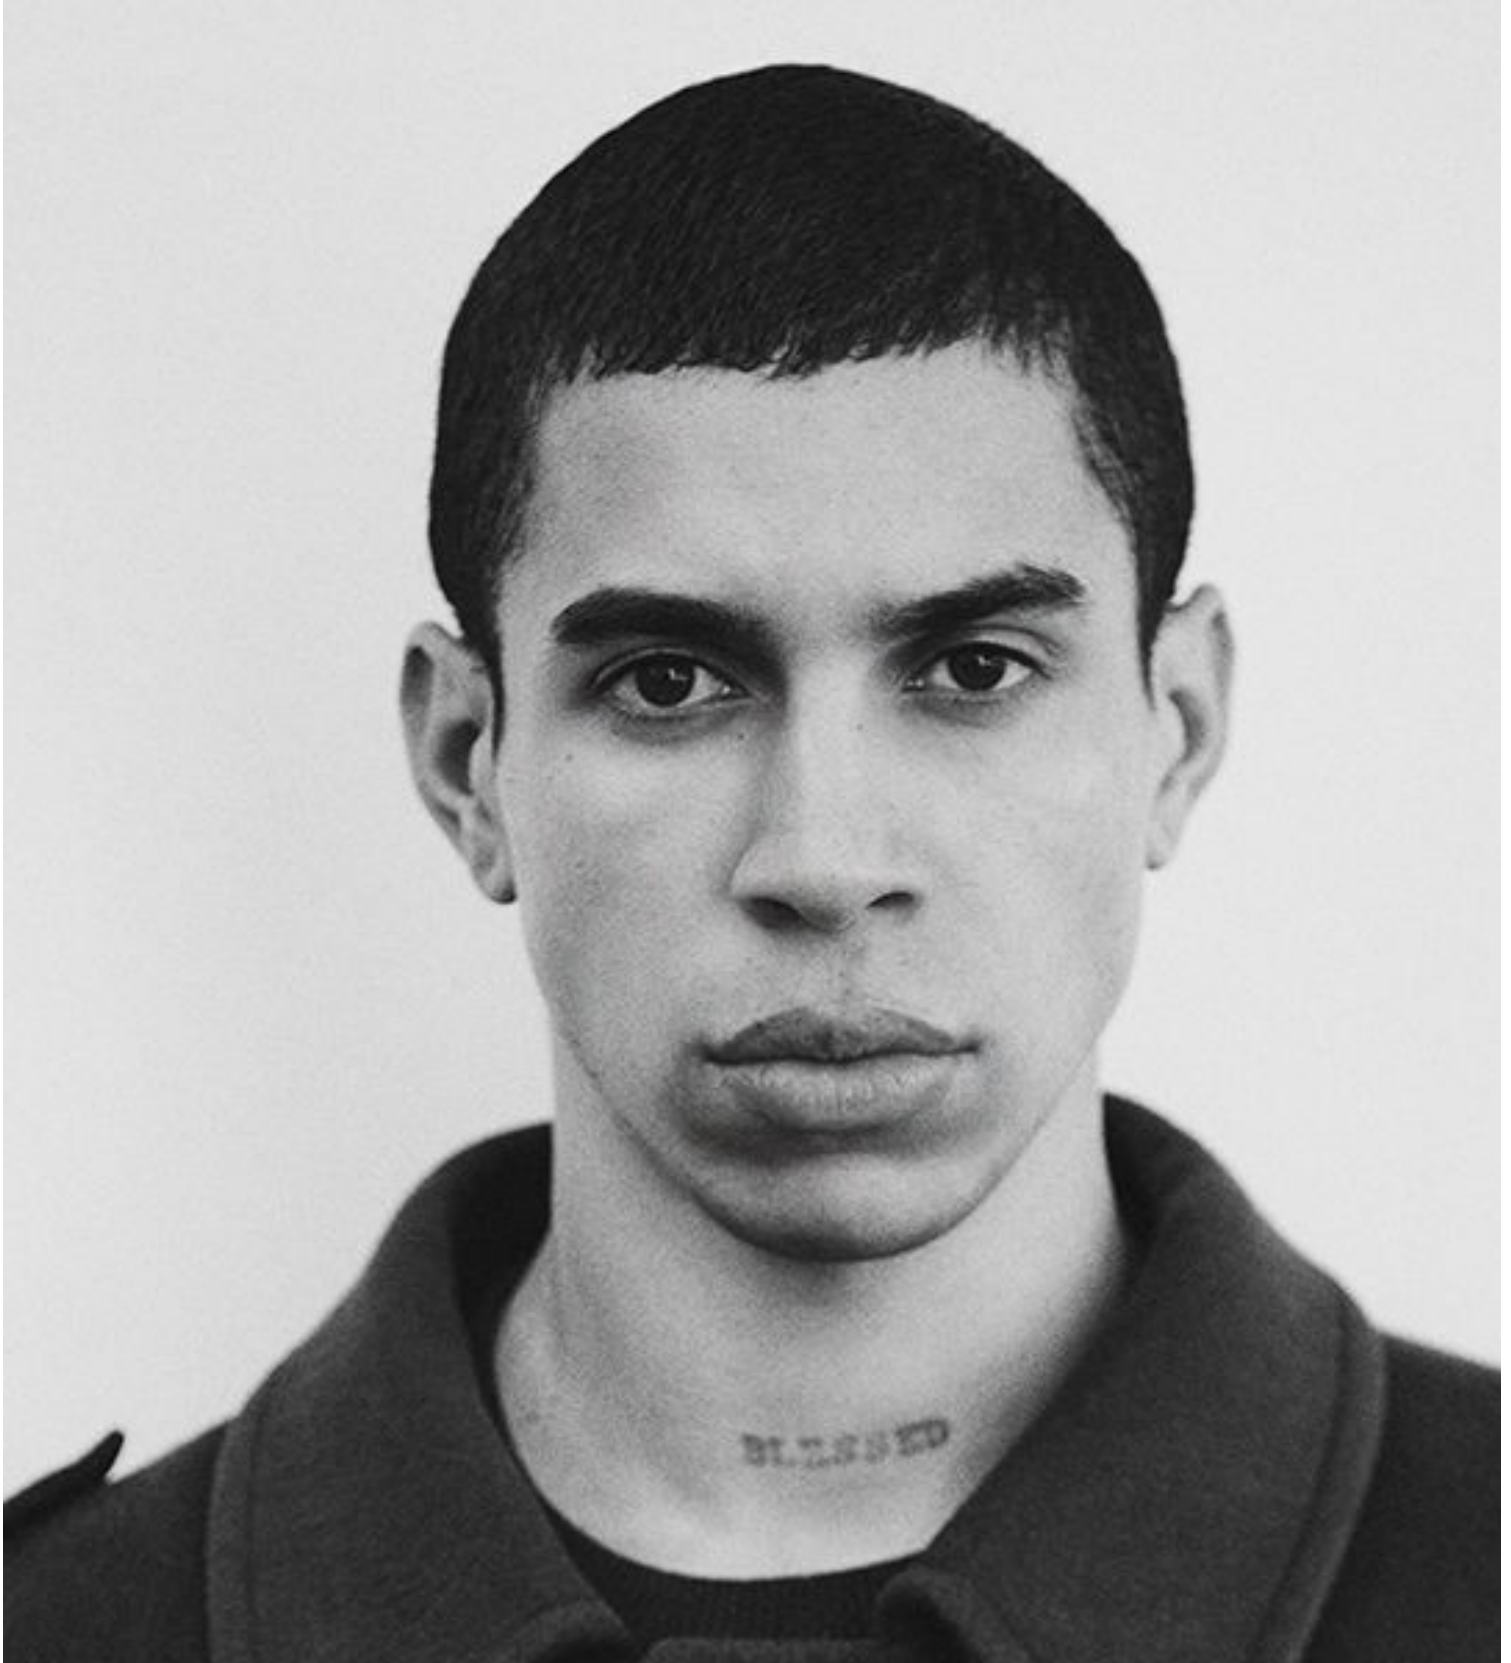

|| M M ||

**KILLIAN HOMER**

**height:** 187 / 6'2 **bust:** 96 / 37 **waist:** 76 / 29"

**hips:** 92 / 36" **hair:** brown **eyes:** brown **shoes:** EU-43 US-10