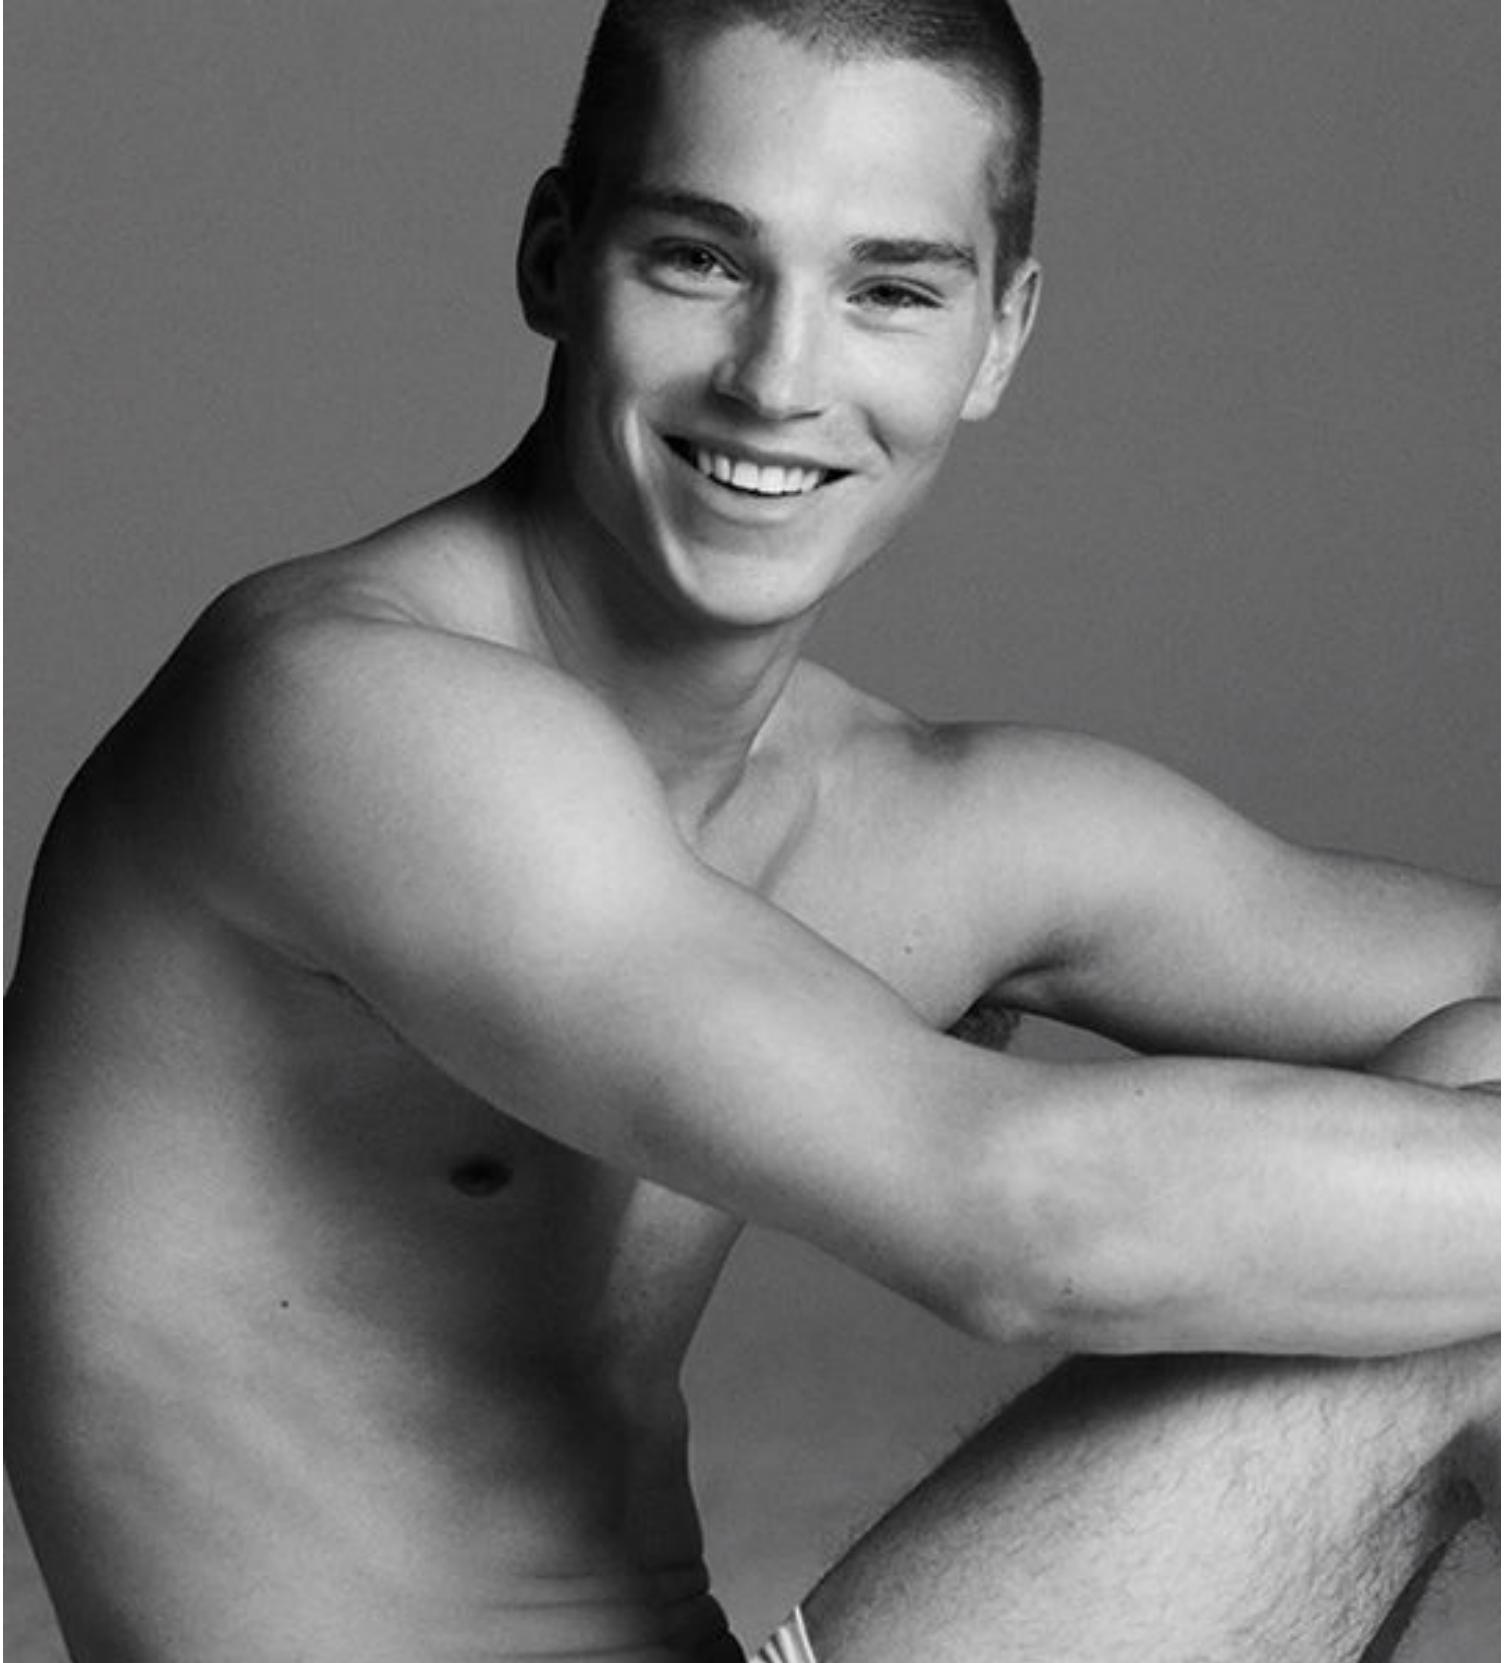

|| M M ||

FLORIAN KAMPEN

height: 188 / 6'2 **bust:** 98 / 38 **waist:** 78 / 30"

hair: blond **eyes:** blue **shoes:** EU-44 US-11