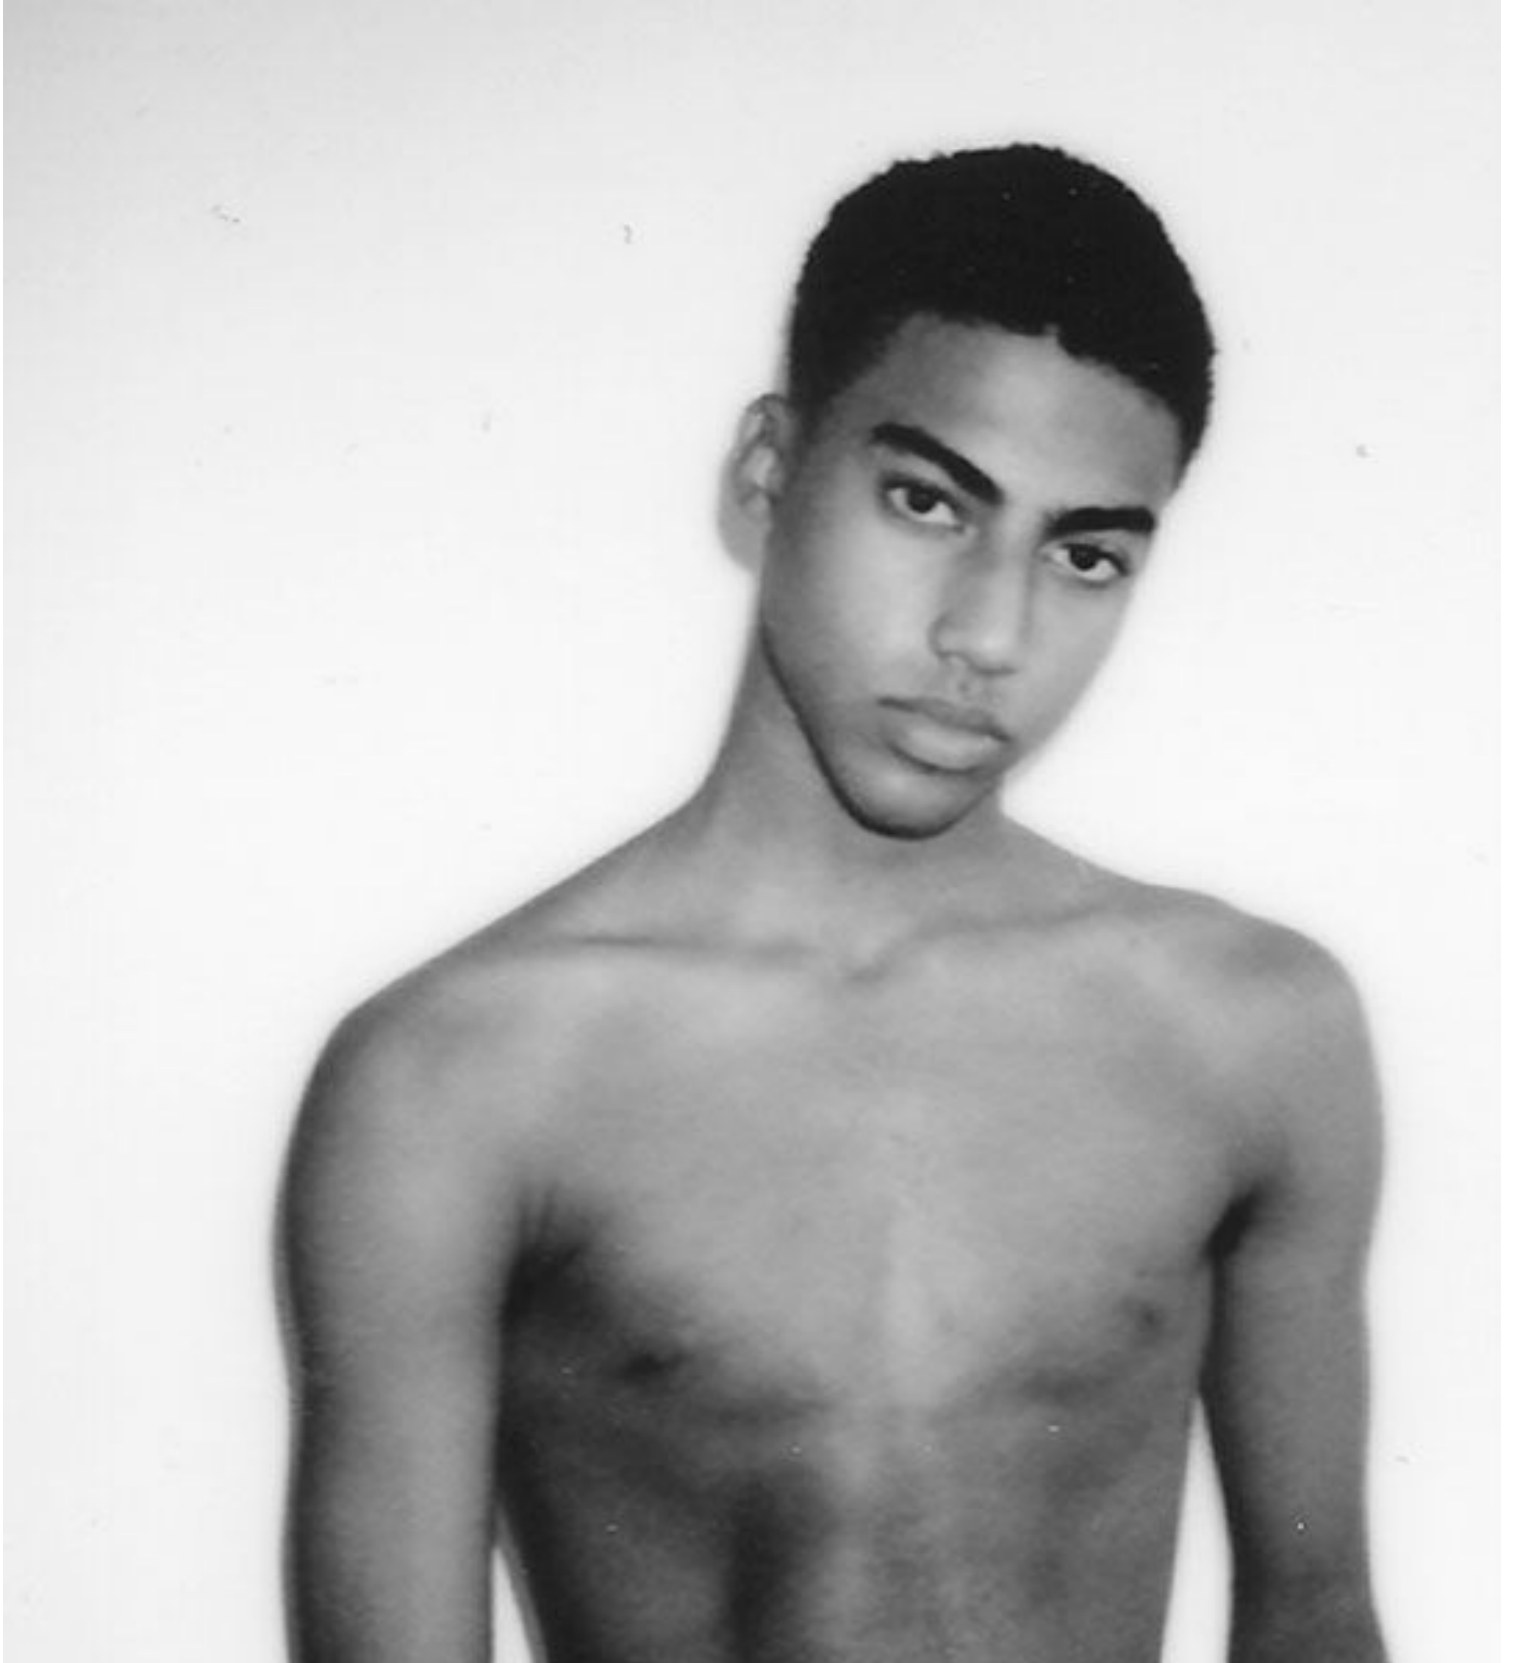

|| M M ||

ALEXANDER OLOWU

height: 187 / 6'2 **bust:** 98 / 38 **waist:** 77 / 30"

hips: 97 / 38" **hair:** black **eyes:** brown **shoes:** EU-45 US-12