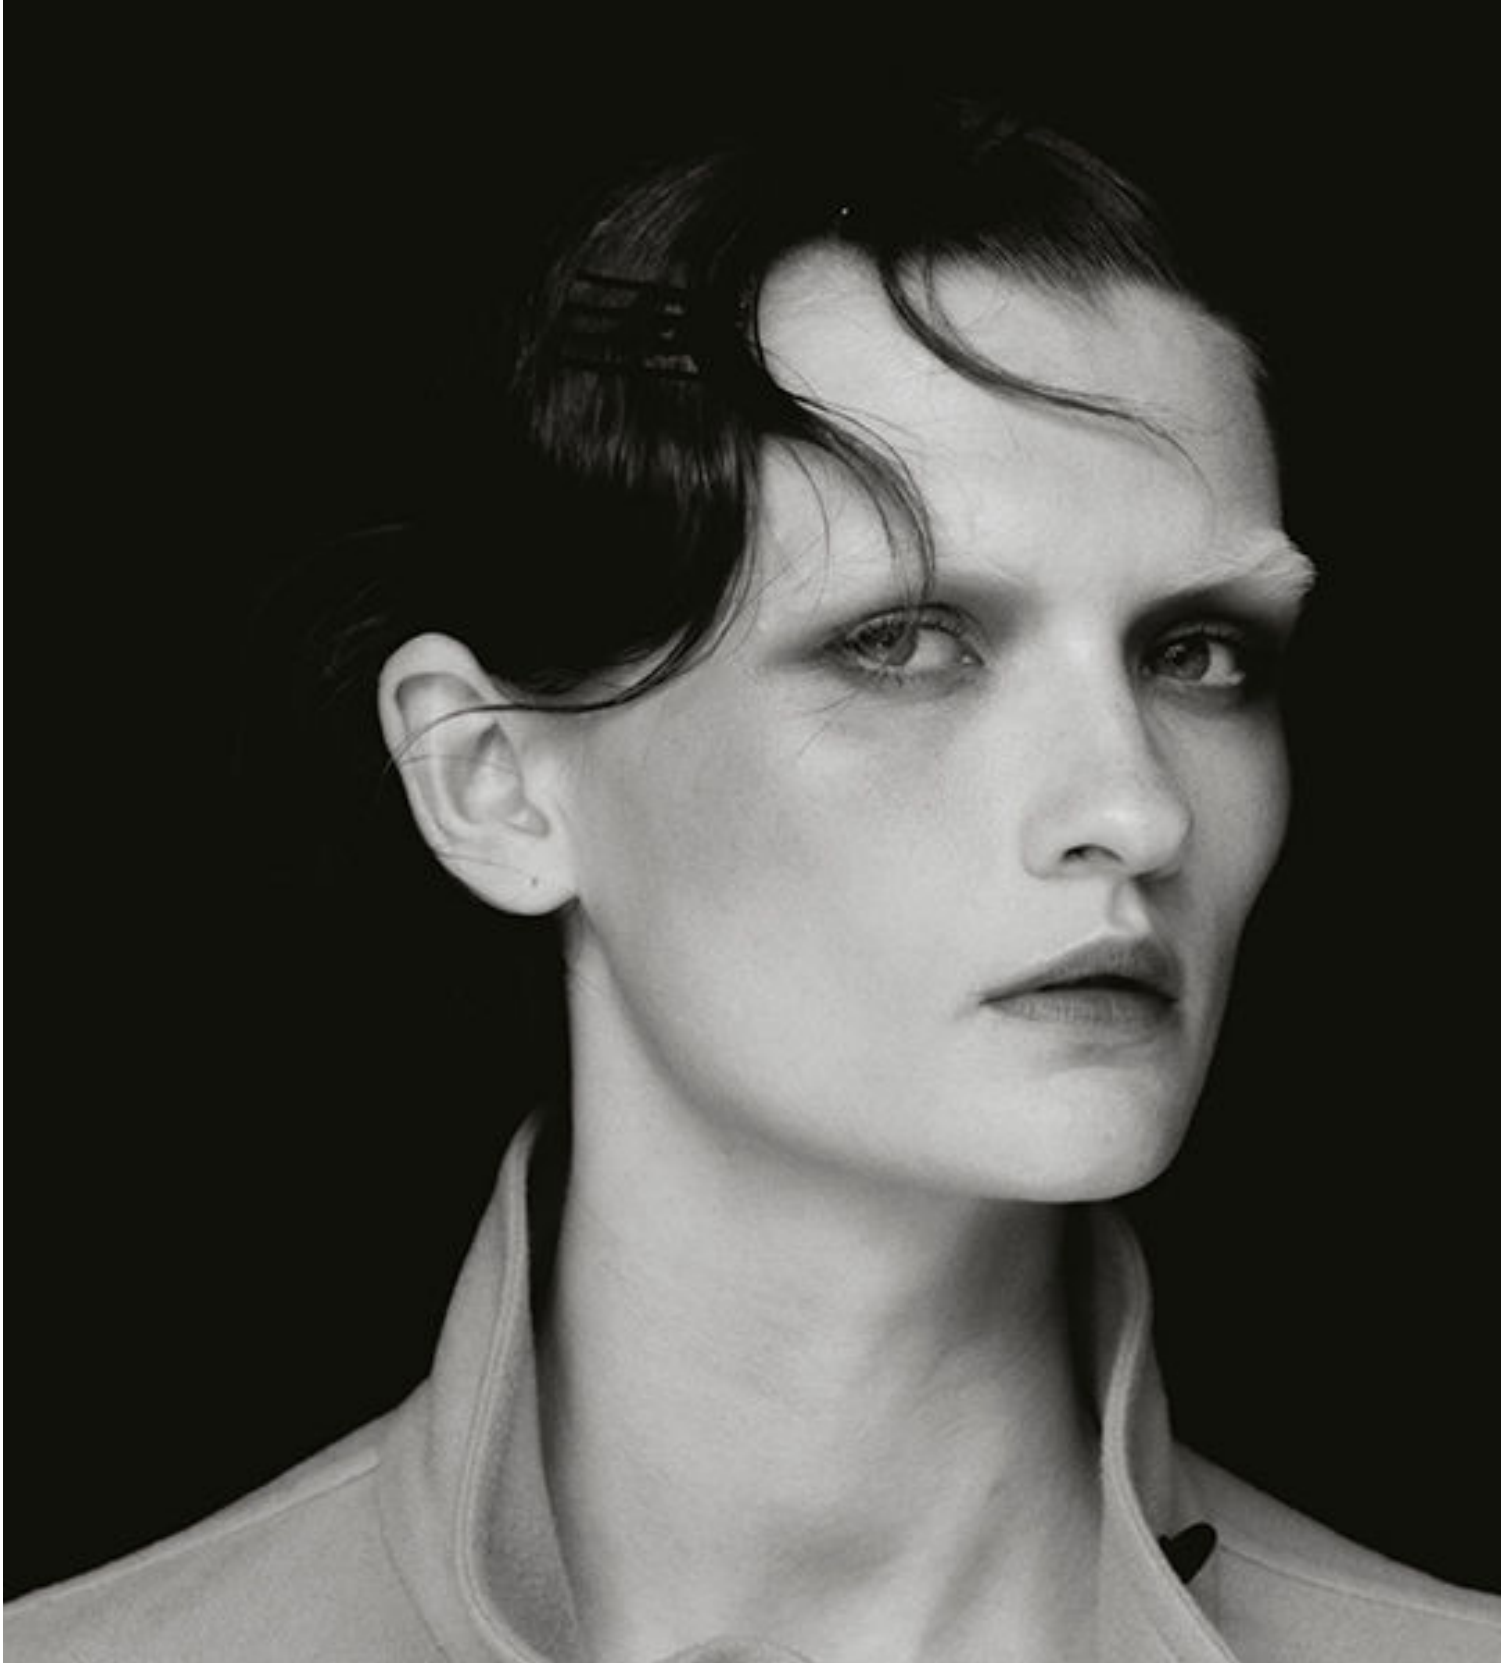

|| M M ||

LARA MULLEN

height: 180 / 5'11 **bust:** 76 / 29 **waist:** 61 / 24"
hips: 90 / 35" **hair:** brown **eyes:** blue **shoes:** EU-41 US-8