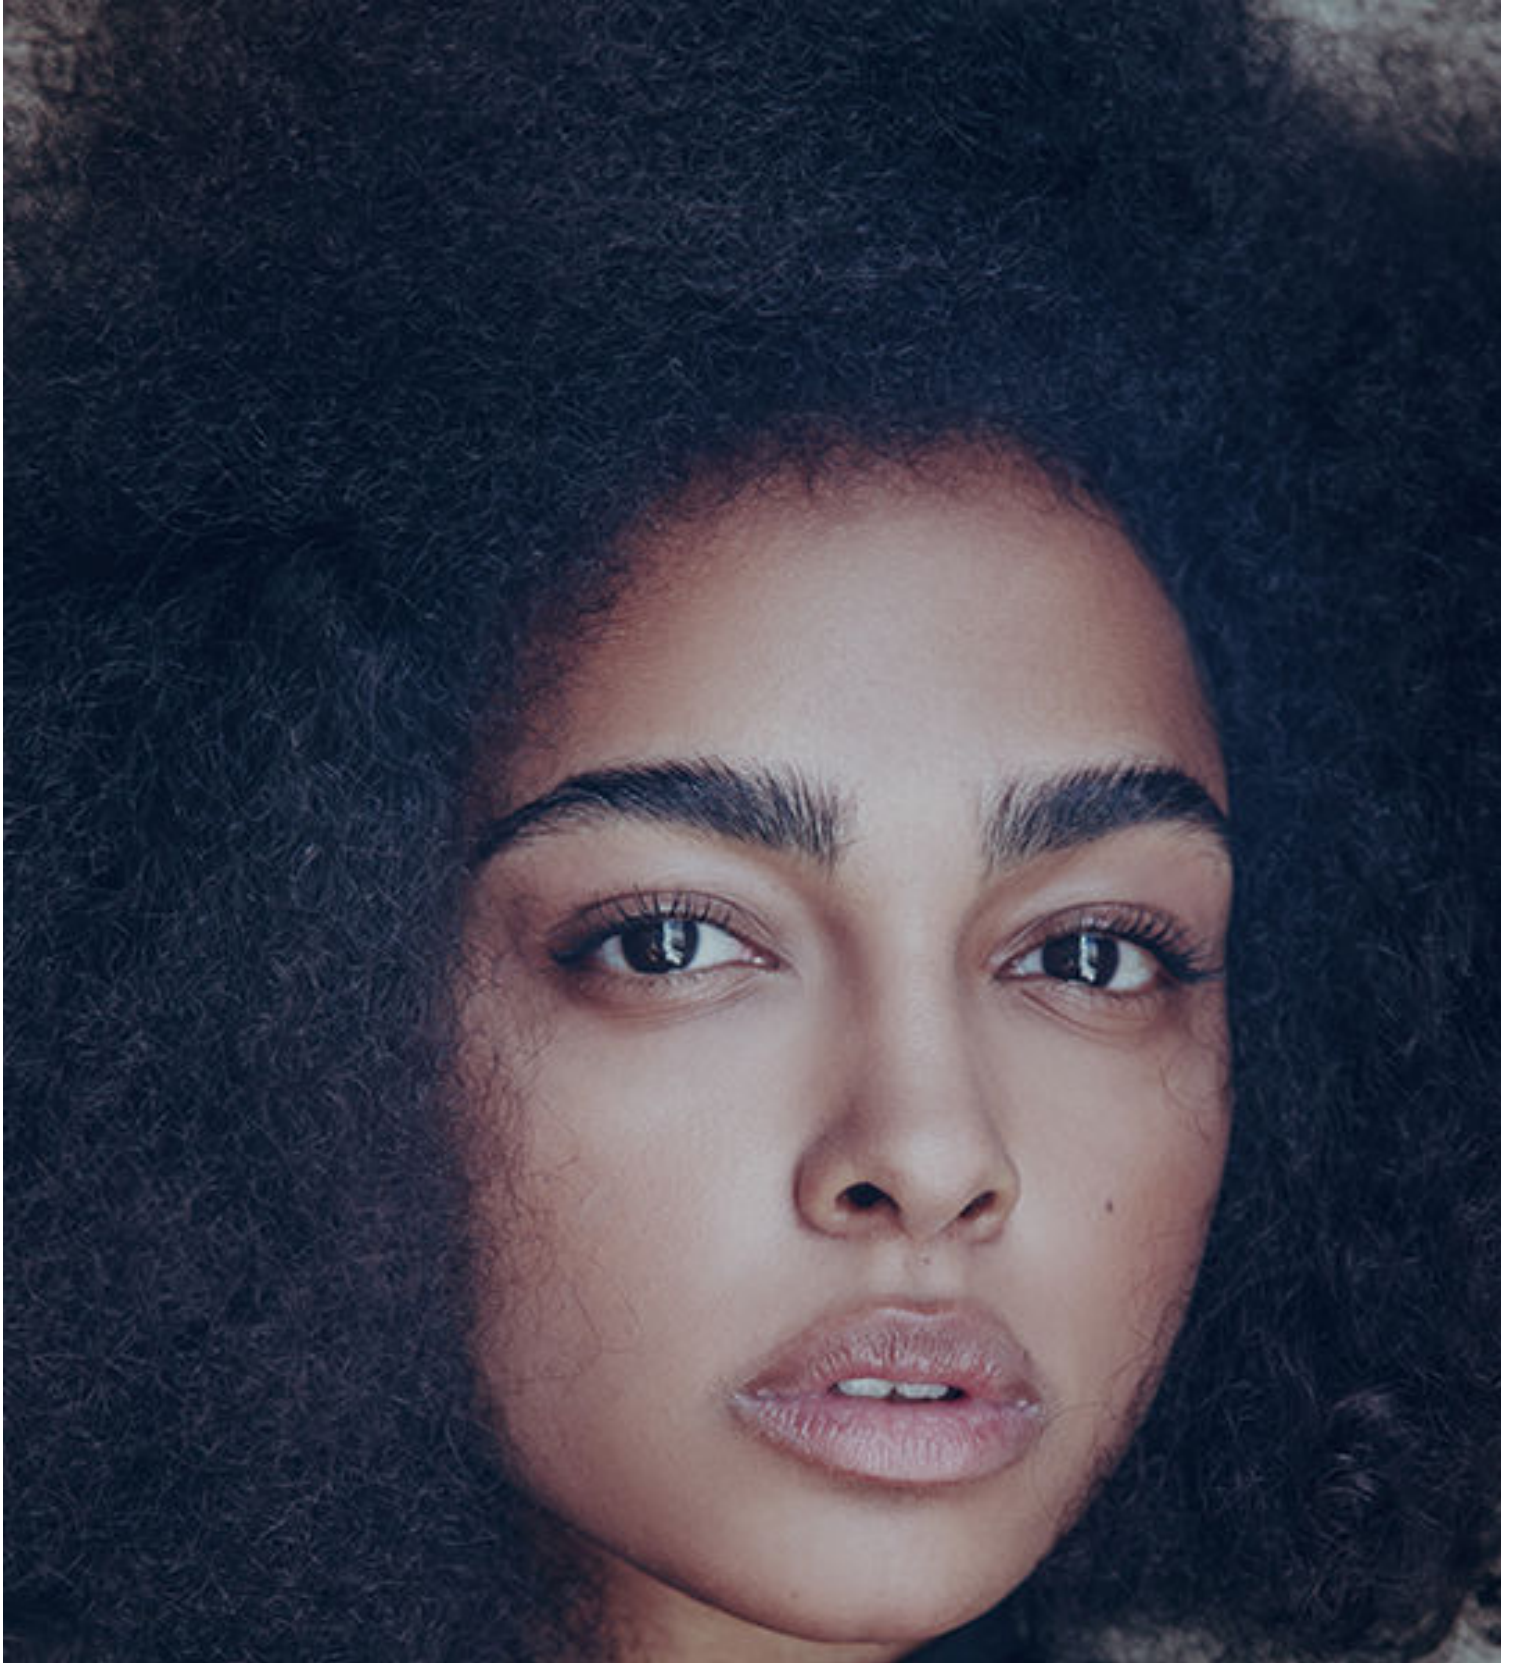

|| M M ||

**ISABELLE BOUSSARD**

**height:** 180 / 5'11 **bust:** 84 / 33 B **waist:** 58 / 22"  
**hips:** 88 / 34" **hair:** black **eyes:** brown **shoes:** EU-41 US-8