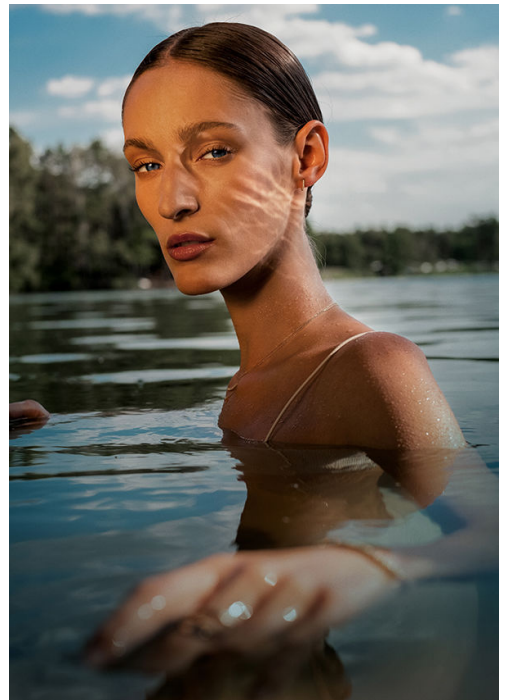

|| M M ||

FRANZI MUELLER

height: 180 / 5'11 **bust:** 77 / 30 **waist:** 58 / 22"

hips: 92 / 36" **hair:** brown **eyes:** green **shoes:** EU-38 US-5

PHILOMENA