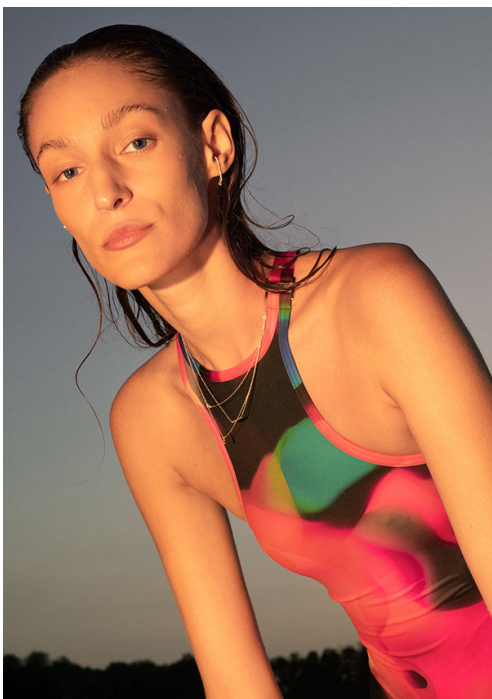

|| M M ||

FRANZI MUELLER

height: 180 / 5'11 **bust:** 77 / 30 **waist:** 58 / 22"

hips: 92 / 36" **hair:** brown **eyes:** green **shoes:** EU-38 US-5

PHILOMENA