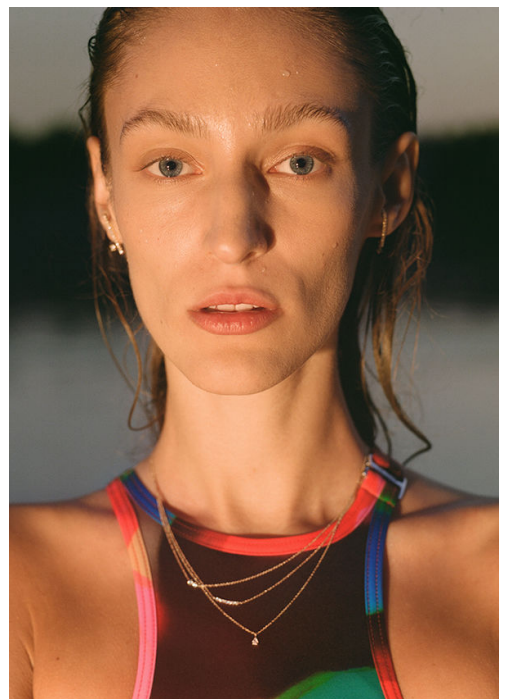

|| M M ||

FRANZI MUELLER

height: 180 / 5'11 **bust:** 77 / 30 **waist:** 58 / 22"

hips: 92 / 36" **hair:** brown **eyes:** green **shoes:** EU-38 US-5

PHILOMENA