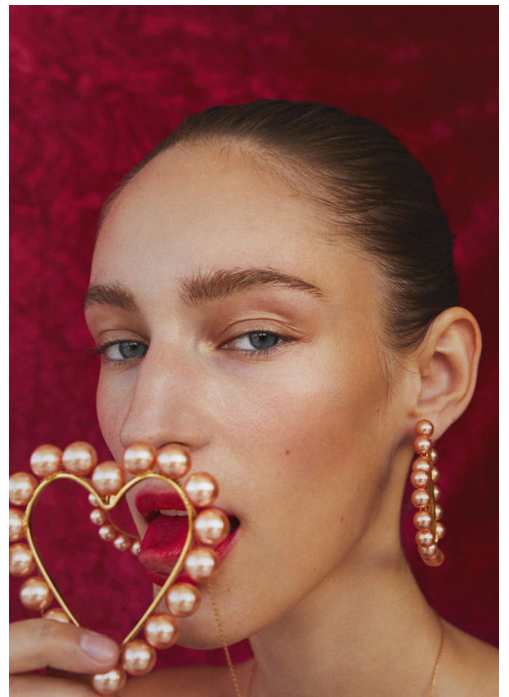

|| M M ||

FRANZI MUELLER

height: 180 / 5'11 **bust:** 77 / 30 **waist:** 58 / 22"

hips: 92 / 36" **hair:** brown **eyes:** green **shoes:** EU-38 US-5

PHILOMENA