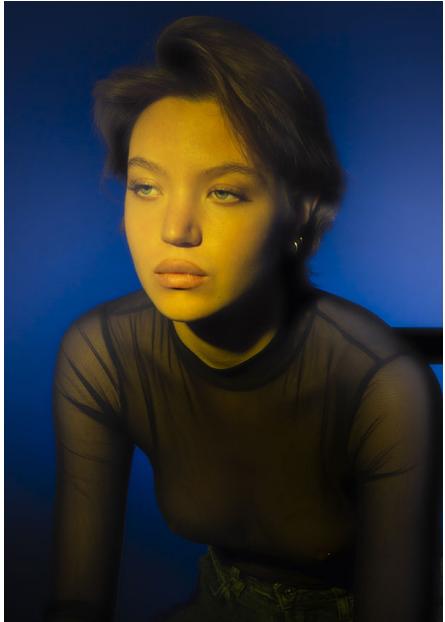

|| M M ||

ROCKY

height: 175 / 5'9 **bust:** 89 / 35 B **waist:** 66 / 25"

hips: 89 / 35" **hair:** brown **eyes:** blue/green **shoes:** EU-40 US-7

INTERNATIONAL MODEL MANAGEMENT
36, rue Jourdan | 1060 Bruxelles | Belgium
+32 2 537 26 86 | booking@immb Bruxelles.com | www.immb Bruxelles.com