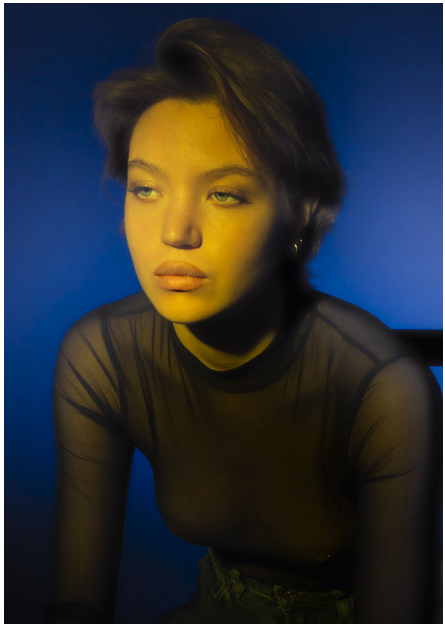

|| M M ||

ROCKY

height: 175 / 5'9 **bust:** 89 / 35 B **waist:** 66 / 25"

hips: 89 / 35" **hair:** brown **eyes:** blue/green **shoes:** EU-40 US-7

INTERNATIONAL MODEL MANAGEMENT
36, rue Jourdan | 1060 Bruxelles | Belgium
+32 2 537 26 86 | booking@immb Bruxelles.com | www.immb Bruxelles.com