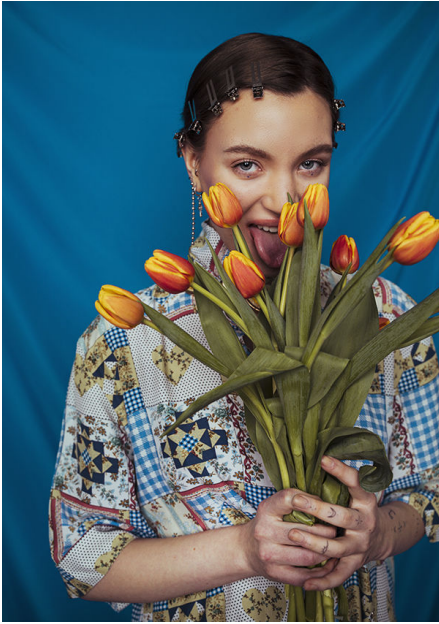

|| M M ||

ROCKY

height: 175 / 5'9 **bust:** 89 / 35 B **waist:** 66 / 25"

hips: 89 / 35" **hair:** brown **eyes:** blue/green **shoes:** EU-40 US-7

INTERNATIONAL MODEL MANAGEMENT
36, rue Jourdan | 1060 Bruxelles | Belgium
+32 2 537 26 86 | booking@immb Bruxelles.com | www.immb Bruxelles.com