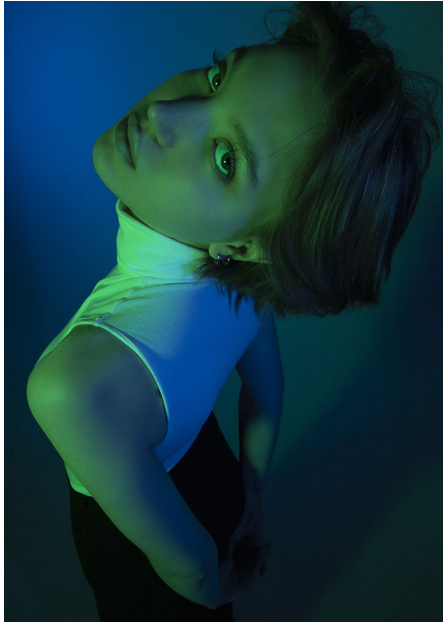

|| M M ||

ROCKY

height: 175 / 5'9 **bust:** 89 / 35 B **waist:** 66 / 25"

hips: 89 / 35" **hair:** brown **eyes:** blue/green **shoes:** EU-40 US-7

INTERNATIONAL MODEL MANAGEMENT
36, rue Jourdan | 1060 Bruxelles | Belgium
+32 2 537 26 86 | booking@immb Bruxelles.com | www.immb Bruxelles.com