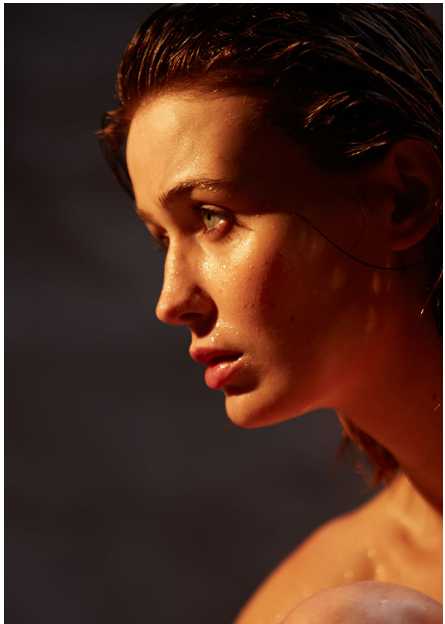

|| M M ||

**JULIE VANDENBUSSCHE**

**height:** 180 / 5'11 **bust:** 82 / 32 C **waist:** 60 / 23"

**hips:** 90 / 35" **hair:** brown **eyes:** blue/grey **shoes:** EU-39 US-6

INTERNATIONAL MODEL MANAGEMENT  
36, rue Jourdan | 1060 Bruxelles | Belgium  
+32 2 537 26 86 | [booking@immb Bruxelles.com](mailto:booking@immb Bruxelles.com) | [www.immb Bruxelles.com](http://www.immb Bruxelles.com)