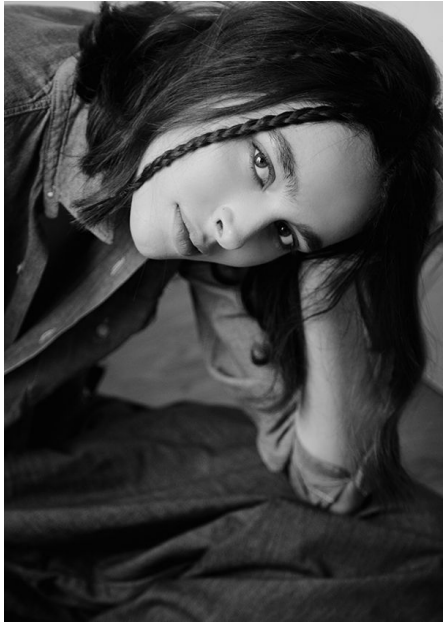

INTERNATIONAL MODEL MANAGEMENT
36, rue Jourdan | 1060 Bruxelles | Belgium
+32 2 537 26 86 | booking@immbruxelles.com | www.immbruxelles.com